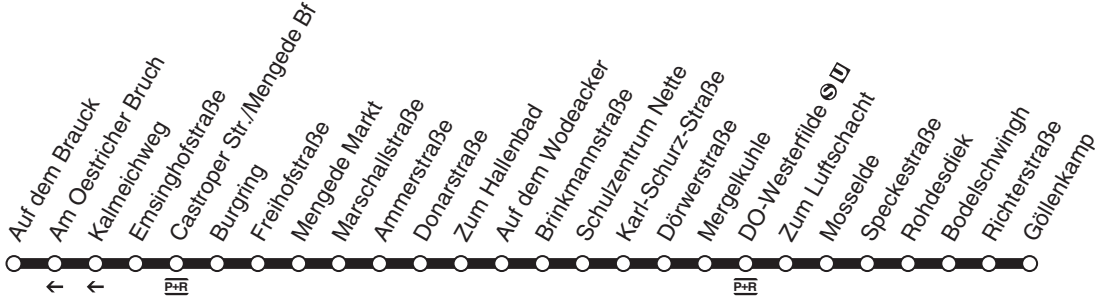

Linie 471

Oestrich - Bodelschwingh

Gültig ab 07.01.2025

www.bus-und-bahn.de
www.netzplan-dortmund.de

DSW21

471

377

471

DO-Oestrich - Mengede - Nette -
DSW21
Westerfildle - Bodelschwingh
und zurück

471

**471****montags bis freitags****471****DSW21
Westerfilde - Bodelschwingh
DO-Oestrich - Mengede - Nette -**

Haltestellen		Abfahrtszeiten														
Auf dem Brauck	ab	4.22	5.42	6.22	6.42	7.22	7.42	19.22	19.40	21.40						
Emsinghofstraße		23	43	23	43	23	43	23	41	41						
Castroper Str./Mengede Bf		24	44	24	44	24	44	24	42	42						
Burgring		26	46	26	46	26	46	26	44	44						
Freihofstraße		28	48	28	48	28	48	28	46	46						
Mengede Markt		29	49	6.09	29	49	7.09	29	49	8.09	29	47				
Marschallstraße		30	50	10	30	50	10	30	50	10	30	48				
Ammerstraße		31	51	11	31	51	11	31	51	11	31	49				
Donarstraße		33	53	13	33	53	13	33	53	13	33	51				
Zum Hallenbad		35	55	15	35	55	15	35	55	15	35	52				
Auf dem Wodeacker		36	56	16	36	56	16	36	56	16	36	53				
Brinkmannstraße		37	alle	57	17	37	57	17	37	57	17	usw.	37	54	alle	54
Schulzentrum Nette		38	20	58	18	38	58	18	38	58	18	bis	38	55	30	55
Karl-Schurz-Straße		39	Min.	59	19	39	59	19	39	59	19		39	56	Min.	56
Dörwerstraße		40		6.00	20	40	7.00	20	40	8.00	20		40	57		57
Mergelkuhle		41		01	21	41	01	21	41	01	21		41	58		58
DO-Westerfilde  	an	4.43	6.03	6.23	6.43	7.03	7.23	7.43	8.03	8.23	19.43	20.00	22.00			
DO-Westerfilde  	ab	4.45	6.05	6.25	6.45	7.05		7.45	8.05	8.25	19.45	20.04	22.04			
Zum Luftschaft		46	06	26	46	06		46	06	26	46	05	05			
Mosselde		47	07	27	47	07		47	07	27	47	06	06			
Speckestraße		48	08	28	48	08		48	08	28	48	07	07			
Röhdesdiek		49	09	29	49	09		49	09	29	49	08	08			
Bodelschwingh		51	11	31	51	11		51	11	31	51	10	10			
Richterstraße		52	12	32	52	12		52	12	32	52	11	11			
Göllenkamp	an	4.53	6.13	6.33	6.53	7.13		7.53	8.13	8.33	19.53	20.12	22.12			