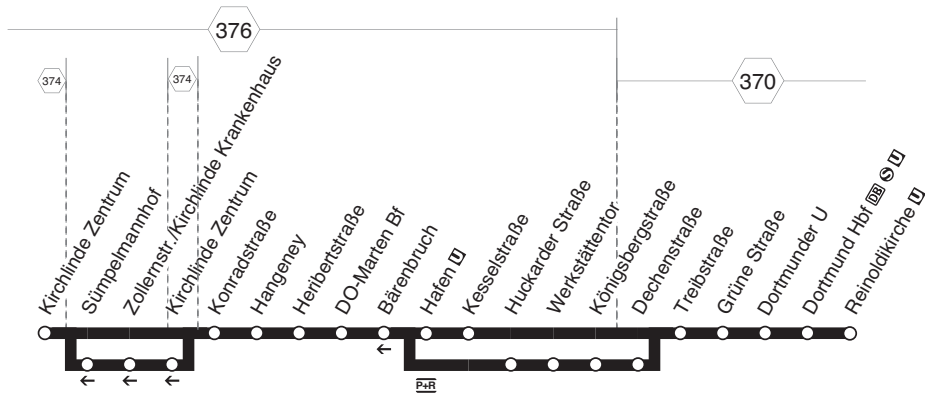

Linie 460

Kirchlinde - Reinoldikirche

Gültig ab 21.08.2024

www.bus-und-bahn.de
www.netzplan-dortmund.de

DSW21

**460**

Keine Anwendung des Kurzstreckentarifs zwischen DO-Marten Bf/Bärenbruch und Hafen/Huckarder Straße

460

DSW21
DO-Kirchlinde - Werkstättenor - Hafen - Hauptbahnhof - Reinoldikirche und zurück

**460**

**460****montags bis freitags**

Haltestellen		Abfahrtszeiten										
Kirchlinde Zentrum	ab	5.23	5.53	12.53	13.13	17.33	17.53	20.13	20.34	21.04	21.34	
Konradstraße		25	55	55	15	35	55	15	36	06	36	
Hangeney		26	56	56	16	36	56	16	37	07	37	
Heribertstraße		27	57	57	17	37	57	17	38	08	38	
DO-Marten Bf		5.28	5.58	12.58	18	38	17.58	20.18	20.39	21.09	21.39	
Huckarder Straße					23		43					
Königsbergstraße				alle	26	alle	46	alle				
Dechenstraße				20	13.27	20	17.47	20				
Hafen		5.34	6.04	Min.	13.04	Min.	18.04	Min.	20.24	20.45	21.15	21.45
Kesselstraße		35	05	05			05	25	46	16	46	
Treibstraße		36	06	06	13.28	17.48	06	26	47	17	47	
Grüne Straße		37	07	07	29	49	07	27	48	18	48	
Dortmunder U		38	08	08	30	50	08	28	49	19	49	
Dortmund Hbf		40	10	10	32	52	10	30	51	21	51	
Reinoldikirche	an	5.44	6.14	13.14	13.36	17.56	18.14	20.34	20.54	21.24	21.54	