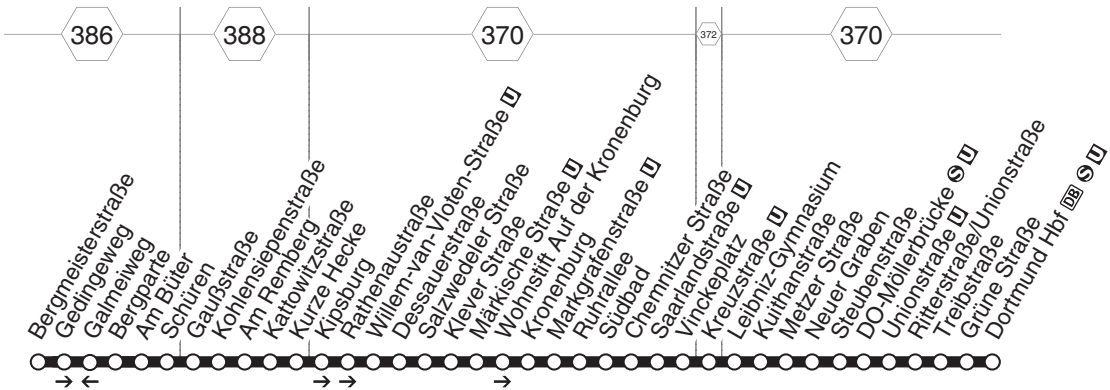

Linie 453

Schüren - Dortmund Hbf

Gültig ab 07.01.2024

www.bus-und-bahn.de
www.netzplan-dortmund.de

DSW21

**453****453**

DSW21
DO-Schüren - Märkische Straße -
Saarlandstraße - Kreuzstraße -
Hauptbahnhof
und zurück

453

**453****montags bis freitags****samstags****sonn- und feiertags**

Haltestellen	Abfahrtszeiten								
	montags bis freitags		samstags		sonn- und feiertags				
Bergmeisterstraße	6.18	19.18	7.18	7.48	19.18	8.18	18.18		
Gedingeweg	19	19	19	49	19	19	19		
Bergpärte	20	20	20	50	20	20	20		
Am Büter	21	21	21	51	21	21	21		
Schüren (Bstg 01)	22	22	22	52	22	22	22		
Gaußstraße	23	23	23	53	23	23	23		
Kohlensiepenstraße	24	24	24	54	24	24	24		
Am Remberg	25	25	25	55	25	25	25		
Kattowitzstraße	26	26	26	56	26	26	26		
Kurze Hecke	27	27	27	57	27	27	27		
Rathenaustraße	29	29	28	59	29	28	28		
Willem-van-Vloten-Straße	30	30	29	8.00	30	29	29		
Klever Straße	34	34	32	04	34	32	32		
Märkische Straße	35	35	33	05	35	33	33		
Wohnstift Auf der Kronenburg	36	alle 36	34	06	alle 36	34	alle 34		
Kronenburg	38	30 38	35	08	30 38	35	60 35		
Markgrafenstraße an	6.40	Min. 19.40	7.36	8.10	Min. 19.40	8.36	Min. 18.36		
Markgrafenstraße ab	6.43	19.43	7.36	8.13	19.43	8.36	18.36		
Ruhrallee	44	44	37	14	44	37	37		
Südbad	46	46	39	16	46	39	39		
Chemnitzer Straße	47	47	40	17	47	40	40		
Saarlandstraße	48	48	41	18	48	41	41		
Vinckeplatz	50	50	42	20	50	42	42		
Leibniz-Gymnasium	54	54	45	24	54	45	45		
Kuithanstraße	55	55	46	25	55	46	46		
Neuer Graben	57	57	48	27	57	48	48		
Steubenstraße	58	58	49	28	58	49	49		
DO-Möllerbrücke	7.01	20.01	51	31	20.01	51	51		
Unionstraße	03	03	52	33	03	52	52		
Ritterstraße/Unionstraße	05	05	54	35	05	54	54		
Treibstraße	07	07	55	37	07	55	55		
Dortmund Hbf an	7.10	20.10	7.58	8.40	20.10	8.58	18.58		