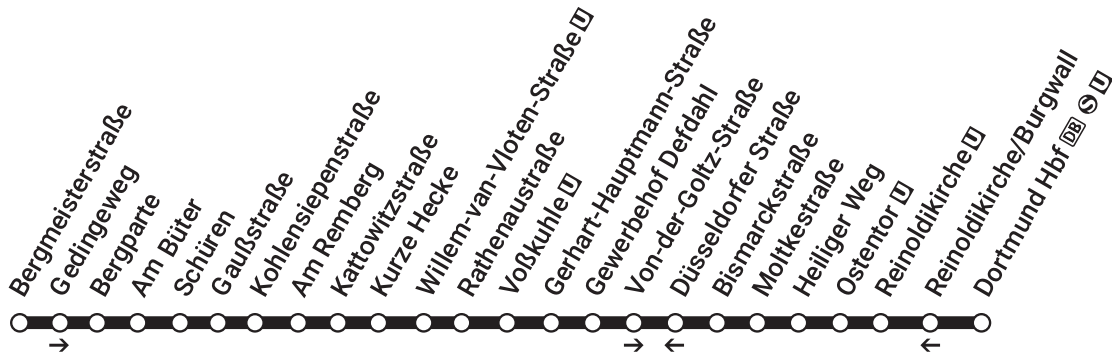

Linie 453

Bergmeisterstraße – Dortmund Hbf

Gültig ab 14.06.2026

www.bus-und-bahn.de
www.netzplan-dortmund.de

DSW21

453 DO-Schüren - Märkische Straße -
Saarlandstraße - Kreuzstraße -
Hauptbahnhof
und zurück

DSW21

453 DO-Schüren - Märkische Straße -
Saarlandstraße - Kreuzstraße -
Hauptbahnhof

DSW21

Haltestellen	montags bis freitags				samstags				sonn- und feiertags→							
Bergmeisterstraße	5.39	19.19	19.32	22.02	9.22	18.52	19.32	22.02	9.02	19.02						
Gedingeweg	40	20	33	03	23	53	33	03	03	03						
Bergparte	41	21	34	04	24	54	34	04	04	04						
Am Büter	42	22	35	05	25	55	35	05	05	05						
Schüren (Bstg 01)	43	23	36	06	26	56	36	06	06	06						
Gaußstraße	44	24	37	07	27	57	37	07	07	07						
Kohlensiepenstraße	45	25	38	08	28	58	38	08	08	08						
Am Remberg	46	26	39	09	29	59	39	09	09	09						
Kattowitzstraße	47	27	40	10	30	19.00	40	10	10	10						
Kurze Hecke	48	28	41	11	31	01	41	11	11	11						
Willem-van-Vloten-Straße	an	5.50	alle	19.30	19.43	alle	22.13	9.33	alle	19.03	19.43	alle	22.13	9.13	alle	19.13
Willem-van-Vloten-Straße	ab	5.51	20	19.31	19.43	30	22.13	9.33	30	19.03	19.43	30	22.13	9.13	30	19.13
Rathenaustraße	52	Min.	32	44	Min.	14	34	Min.	04	44	Min.	14	14	14	14	
Voßkuhle	an	5.53	19.33	19.45	22.15	9.35	19.05	19.45	22.15	9.15	19.15					
Voßkuhle	ab	5.54	19.34	19.47	22.17	9.36	19.06	19.47	22.17	9.17	19.17					
Gerhart-Hauptmann Straße	56	36	49	19	38	08	49	19	19	19						
Gewerbehof Defdahl	57	37	50	20	39	09	50	20	20	20						
Von-der-Goltz-Straße	58	38	51	21	40	10	51	21	21	21						
Bismarckstraße	6.00	40	52	22	42	12	52	22	22	22						
Moltkestraße	01	41	53	23	43	13	53	23	23	23						
Heiliger Weg (Bstg 03)	02	42	54	24	44	14	54	24	24	24						
Ostentor	03	43	55	25	45	15	55	25	25	25						
Reinoldikirche	07	47	58	28	49	19	58	28	28	28						
Dortmund Hbf (Bstg 02)	6.10	19.50	20.01	22.31	9.52	19.22	20.01	22.31	9.31	19.31						