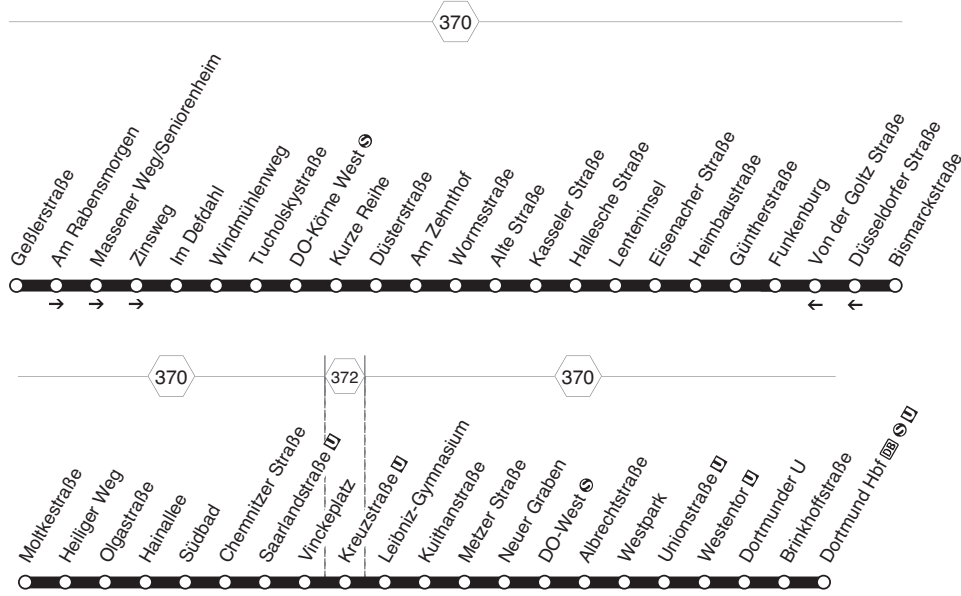

Linie 452

Körne - Hauptbahnhof

Gültig ab 21.08.2024

www.bus-und-bahn.de
www.netzplan-dortmund.de

DSW21

**452****452**

DSW21
 DO-Körne - Funkenburg - Saarlandstraße -
 Kreuzstraße - Hauptbahnhof
 und zurück

452