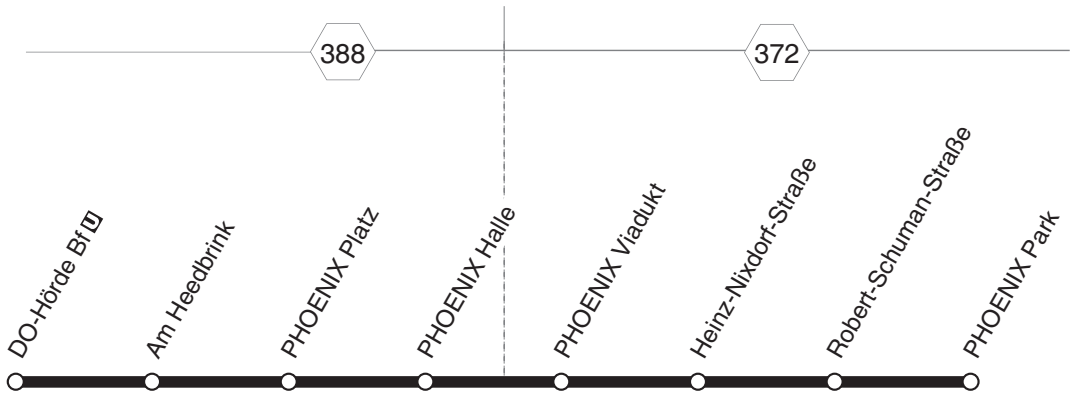

# Linie 451

Hörde - PHOENIX Park

Gültig ab 07.01.2024

[www.bus-und-bahn.de](http://www.bus-und-bahn.de)  
[www.netzplan-dortmund.de](http://www.netzplan-dortmund.de)

**DSW21**

451

451

**DSW21**  
DO-Hörde Bf - PHOENIX Park  
und zurück

451

**451****montags bis freitags****samstags****sonn- und feiertags**

Haltestellen		Abfahrtszeiten					
DO-Hörde Bf  (Bstg 4)	ab	<b>6.35</b>	<b>19.05</b>	<b>9.05</b>	<b>17.35</b>	<b>10.05</b>	<b>17.35</b>
Am Heedbrink		36	06	06	36	06	36
PHOENIX Platz		37	alle 07	07	alle 37	07	alle 37
PHOENIX Halle		38	30 08	08	30 38	08	30 38
PHOENIX Viadukt		38	Min. 08	08	Min. 38	08	Min. 38
Heinz-Nixdorf-Straße		39	09	09	39	09	39
Robert-Schuman-Straße		39	09	09	39	09	39
PHOENIX Park		<b>6.40</b>	<b>19.10</b>	<b>9.10</b>	<b>17.40</b>	<b>10.10</b>	<b>17.40</b>

**451****montags bis freitags****samstags****sonn- und feiertags**

Haltestellen		Abfahrtszeiten					
PHOENIX Park		<b>6.41</b>	<b>19.11</b>	<b>9.11</b>	<b>17.41</b>	<b>10.11</b>	<b>17.41</b>
Robert-Schuman-Straße		42	12	12	42	12	42
Heinz-Nixdorf-Straße		42	alle 12	12	alle 42	12	alle 42
PHOENIX Viadukt		43	30 13	13	30 43	13	30 43
PHOENIX Halle		43	Min. 13	13	Min. 43	13	Min. 43
PHOENIX Platz		44	14	14	44	14	44
Am Heedbrink		45	15	15	45	15	45
DO-Hörde Bf  (Bstg 3)		<b>6.46</b>	<b>19.16</b>	<b>9.16</b>	<b>17.46</b>	<b>10.16</b>	<b>17.46</b>