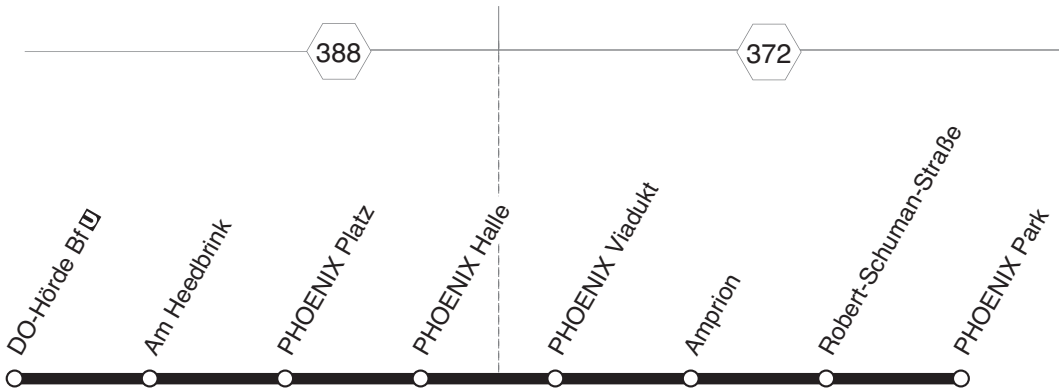

# Linie 451

Hörde - PHOENIX Park

Gültig ab 21.08.2024

[www.bus-und-bahn.de](http://www.bus-und-bahn.de)  
[www.netzplan-dortmund.de](http://www.netzplan-dortmund.de)

**DSW**21

451

**DSW21**  
und zurück

**DO-Hörde Bf - PHOENIX Park**

451

451

**451**

**sonn- und feiertags**

**samstags**

**montags bis freitags**

**451**

Haltestellen		Abfahrtszeiten							
DO-Hörde Bf  (Bstg 4)	ab	<b>6.35</b>		<b>19.05</b>		<b>9.05</b>	<b>17.35</b>	<b>10.05</b>	<b>17.35</b>
Am Heedbrink		36		06		06	36	06	36
PHOENIX Platz		37	alle	07		07	alle	07	alle
PHOENIX Halle		38	30	08		08	30	08	30
PHOENIX Viadukt		38	Min.	08		08	Min.	08	Min.
Amprion		39		09		09		09	
Robert-Schuman-Straße		39		09		09		09	
PHOENIX Park		<b>6.40</b>		<b>19.10</b>		<b>9.10</b>	<b>17.40</b>	<b>10.10</b>	<b>17.40</b>

**sonn- und feiertags**

**samstags**

**montags bis freitags**

**451**

Haltestellen		Abfahrtszeiten							
PHOENIX Park		<b>6.41</b>		<b>19.11</b>		<b>9.11</b>	<b>17.41</b>	<b>10.11</b>	<b>17.41</b>
Robert-Schuman-Straße		42		12		12	42	12	42
Amprion		42	alle	12		12	alle	12	alle
PHOENIX Viadukt		43	30	13		13	30	13	30
PHOENIX Halle		43	Min.	13		13	Min.	13	Min.
PHOENIX Platz		44		14		14		14	
Am Heedbrink		45		15		15		15	
DO-Hörde Bf  (Bstg 3)		<b>6.46</b>		<b>19.16</b>		<b>9.16</b>	<b>17.46</b>	<b>10.16</b>	<b>17.46</b>