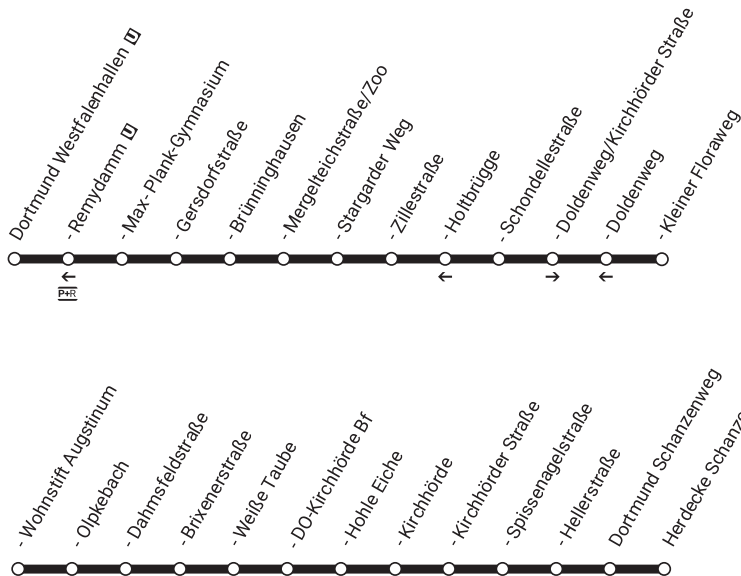

# Linie 450

Westfalahallen – Herdecke Schanze

Gültig ab 14.06.2026

[www.bus-und-bahn.de](http://www.bus-und-bahn.de)  
[www.netzplan-dortmund.de](http://www.netzplan-dortmund.de)

**DSW**21

# 450 DO-Westfalahallen - Brünninghausen - Kirchhörde - Herdecke Schanze und zurück

DSW21

Bei Großveranstaltungen kann es zu Fahrplanabweichungen kommen

# 450 DO-Westfalenhallen - Brünninghausen - Kirchhörde - Herdecke Schanze

DSW21

Haltestellen		montags bis freitags															→		
Dortmund Westfalenhallen		4.38	4.58	5.08	5.28	5.38	5.58	6.08	6.18	6.28	6.38	6.48	6.58	7.08	7.18	7.28			
- Max-Planck-Gymnasium		39	59	09	29	39	59	09	19	29	39	49	59	09	19	29			
- Gersdorffstraße		4.40	5.00	5.10	5.30	5.40	6.00	6.10	6.20	6.30	6.40	6.50	7.00	7.10	7.20	7.30			
- Brünninghausen	an																		
- Brünninghausen	ab																		
- Mergelteichstraße/Zoo		4.12	4.34	4.44	5.04	5.14	5.34	5.44	6.04	6.14	6.24	6.34	6.44	6.54	7.04	7.14	7.24	7.34	
- Stargarder Weg		13	35	45	05	15	35	45	05	15	25	35	45	55	05	15	25	35	
- Weiße Taube		14	36	46	06	16	36	46	06	16	26	36	46	56	06	16	26	36	
- DO-Kirchhörde Bf		15	37	47	07	17	37	47	07	17	27	37	47	57	07	17	27	37	
- Hohle Eiche		16	38	48	08	18	38	48	08	18	28	38	48	58	08	18	28	38	
- Kirchhörde		18	40	50	10	20	40	50	10	20	30	40	50	7.00	10	20	30	40	
- Kirchhörder Straße		19	41	51	11	21	41	51	11	21	31	41	51	01	11	21	31	41	
- Spissenagelstraße		4.20	4.42	5.12	5.42	5.52	6.12	6.22	6.32	6.42	6.52	7.02	7.12	7.22	7.32	7.42			
- Hellerstraße				53	23		53	23				53	13	23	33				
- Schanzenweg				54	24		54	24				54	14	24	34				
Herdecke Schanze			4.56		5.26		5.56		6.26		6.56		7.16		7.26	7.36			