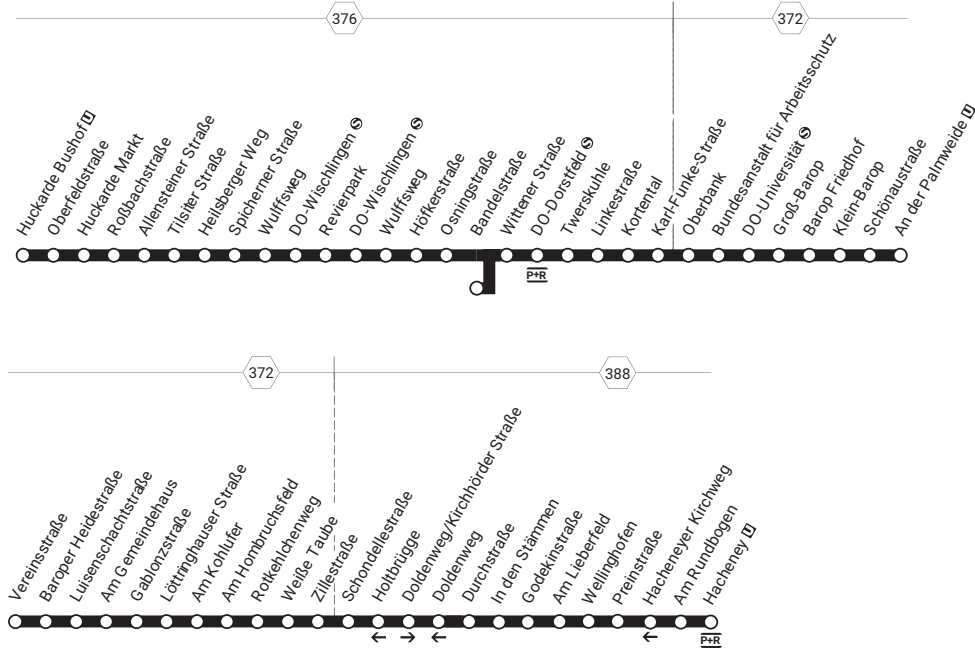

Linie 447

Huckarde - Hacheneey

Gültig ab 21.08.2024

www.bus-und-bahn.de
www.netzplan-dortmund.de

DSW21

**447****447**

DSW21
DO-Huckarde - Revierpark - Dorstfeld -
Universität - Hombruch - Lücklemberg -
Wellinghofen - Hacheneu
und zurück

447

DO-Huckarde - Revierpark - Dorstfeld -
 DSW21 Universität - Hornbruch - Lücklemborg -
 Wellinghofen - Hachenary

447

**447**

montags bis freitags

Haltestellen		Abfahrtszeiten									
Huckarde Bushof											
Huckarde Markt											
Tilsiter Straße											
Spicherner Straße											
DO-Wischlingen S											
Revierpark			20.50								
DO-Wischlingen S			51								
Höfkerstraße			53								
Wittener Straße	an	20.24	20.54	21.24							
Wittener Straße	ab	20.24	20.54	21.24							
DO-Dorstfeld		25	55	25							
Linkestraße		26	56	26							
Karl-Funke-Straße		28	58	28							
Bundesanstalt f. Arbeitsschutz		31	21.01	31							
DO-Universität	an	20.33	21.03	21.33							
DO-Universität	ab	20.34	21.04	21.34	22.04	22.34	23.04	23.34	0.04	0.33	
Barop Friedhof		36	06	36	06	36	06	36	06	35	
An der Palmweide		39	09	39	09	39	09	39	09	38	
Baroper Heidestraße		42	12	42	12	42	12	42	12	41	
Gablonzstraße	an	20.45	21.15	21.45	22.15	22.45	23.15	23.45	0.15	0.44	
Gablonzstraße	ab	20.47	21.17	21.47	22.17	22.47	23.17	23.47			
Löttringhauser Straße		48	18	48	18	48	18	48			
Rotkehlchenweg		51	21	51	21	51	21	51			
Weißer Taube		52	22	52	22	52	22	23.52			
Olpkebach		55	25	55	25	55	25				
Doldenweg		58	21.28	58	22.28	58	23.28				
Durchstraße		59		59		59					
Godekinstraße		21.01		22.01		23.01					
Am Lieberfeld		21.02		22.02		23.02					
Wellinghofen Markt			21.32		22.32		23.32				
Wellinghofen		21.03	33	22.03	33	23.03	33				
Preinstraße	ab	21.06	21.36	22.06	22.36	23.06	23.36				
Hacheneby		21.08	21.38	22.08	22.38	23.08	23.38				