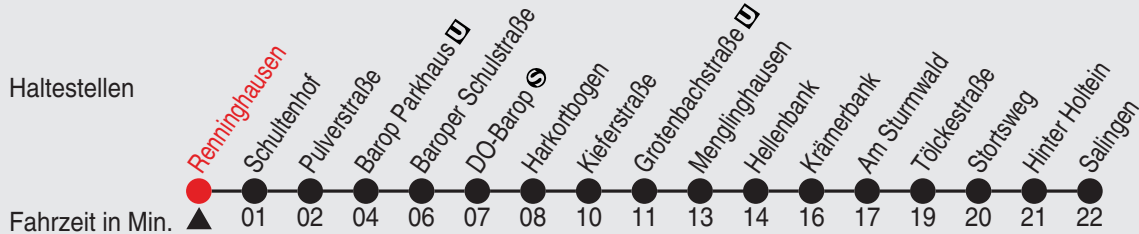

Haltestellen

Fahrzeit in Min. ▲

01

Uhr montags - freitags		Uhr samstags		Uhr sonn- und feiertags	
		8	48		

24.12. und 31.12. Verkehr nach Sonderfahrplan. Informationen und Fahrplanauskunft auf www.bus-und-bahn.de und in der DSW21-App.

Fahrplan

DSW21

Gültig ab 10.01.2022

Alle Angaben ohne Gewähr

400/01 Renninghausen 38-46-M-j22-99-H

Richtung: Salingen

Uhr	montags - freitags
8	49
9	49
10	49
11	49
12	49
13	49
14	49

Uhr	samstags
8	49
9	49
10	49
11	49
12	49
13	49
14	49
15	49

Uhr	sonn- und feiertags
-----	---------------------

24.12. und 31.12. Verkehr nach Sonderfahrplan. Informationen und Fahrplanauskunft auf www.bus-und-bahn.de und in der DSW21-App.

Fahrplan

DSW21

Gültig ab 10.01.2022

Alle Angaben ohne Gewähr

311/01 Schultenhof 38-46-M-j22-99-H

446

Richtung: Salingen

Haltestellen

Uhr montags - freitags	
8	50
9	50
10	50
11	50
12	50
13	50
14	50

Uhr samstags	
8	50
9	50
10	50
11	50
12	50
13	50
14	50
15	50