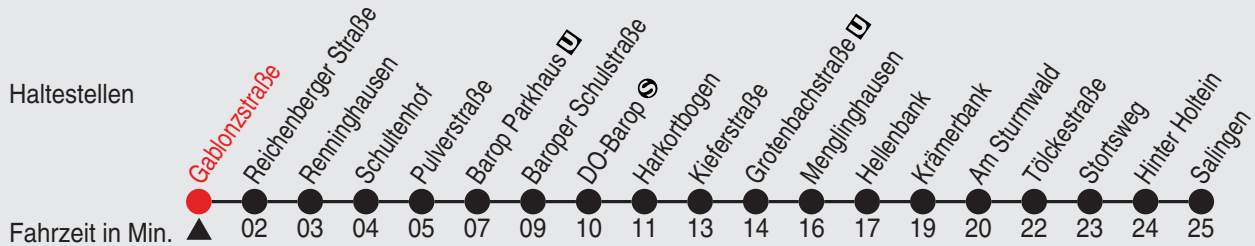

Fahrplan

DSW21

Gültig ab 24.10.2022

Alle Angaben ohne Gewähr

174/01 Gablonzstraße 38-46-M-j22-99-H

446

Richtung: Salingen

Haltestellen

Uhr montags - freitags		Uhr samstags		Uhr sonn- und feiertags	
8	46				
9	46	9	46		
10	46	10	46		
11	46	11	46		
12	46	12	46		
13	46	13	46		
14	46	14	46		
15	46 ^A	15	46		
		16	41 ^A		

24.12. und 31.12. Verkehr nach Sonderfahrplan. Informationen und Fahrplanauskunft auf www.bus-und-bahn.de und in der DSW21-App.
 A=bis Renninghausen

Fahrplan

DSW21

Gültig ab 10.01.2022

Alle Angaben ohne Gewähr

395/02 Reichenberger Straße 38-46-M-j22-99-H

446

Richtung: Salingen

Haltestellen