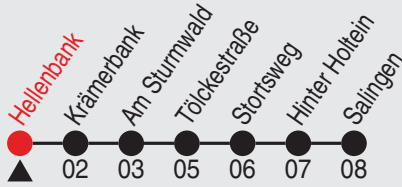

Fahrplan

DSW21

Gültig ab 10.01.2022

Alle Angaben ohne Gewähr

217/01 Hellenbank 38-46-M-j22-99-H

446

Richtung: Salingen

Haltestellen