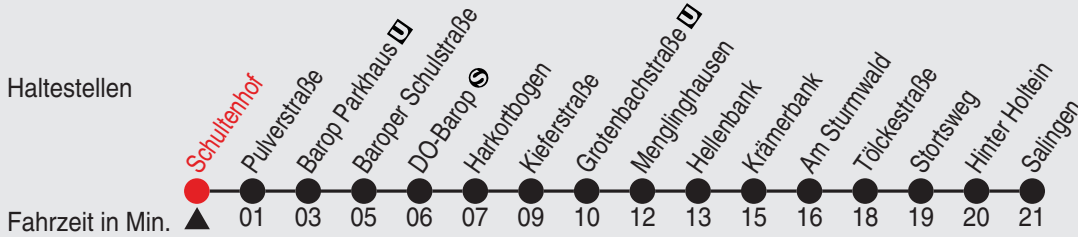

Uhr	sonn- und feiertags
-----	---------------------

24.12. und 31.12. Verkehr nach Sonderfahrplan. Informationen und Fahrplanauskunft auf www.bus-und-bahn.de und in der DSW21-App.

Fahrplan

DSW21

Gültig ab 10.01.2022

Alle Angaben ohne Gewähr

311/01 Schultenhof 38-46-M-j22-99-H

446

Richtung: Salingen

Haltestellen

Uhr montags - freitags	
8	50
9	50
10	50
11	50
12	50
13	50
14	50

Uhr samstags	
8	50
9	50
10	50
11	50
12	50
13	50
14	50
15	50

Uhr sonn- und feiertags	

24.12. und 31.12. Verkehr nach Sonderfahrplan. Informationen und Fahrplanauskunft auf www.bus-und-bahn.de und in der DSW21-App.

Fahrplan

DSW21

Gültig ab 10.01.2022

Alle Angaben ohne Gewähr