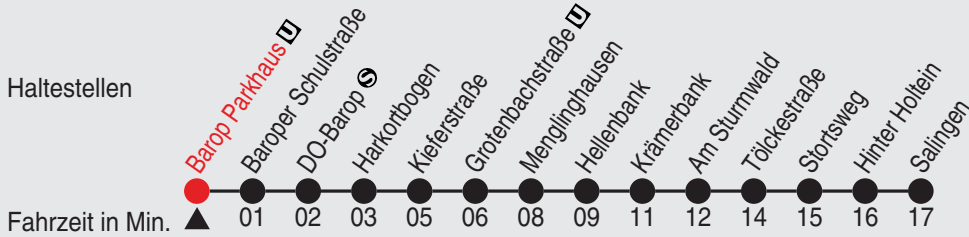

24.12. und 31.12. Verkehr nach Sonderfahrplan. Informationen und Fahrplanauskunft auf www.bus-und-bahn.de und in der DSW21-App.

Fahrplan

DSW21

Gültig ab 10.01.2022

Alle Angaben ohne Gewähr

55/03 Barop Parkhaus 38-46-M-j22-99-H

446

Richtung: Salingen

Haltestellen

Uhr montags - freitags	
8	54
9	54
10	54
11	54
12	54
13	54
14	54

Uhr samstags	
8	54
9	54
10	54
11	54
12	54
13	54
14	54
15	54

Uhr sonn- und feiertags	

24.12. und 31.12. Verkehr nach Sonderfahrplan. Informationen und Fahrplanauskunft auf www.bus-und-bahn.de und in der DSW21-App.