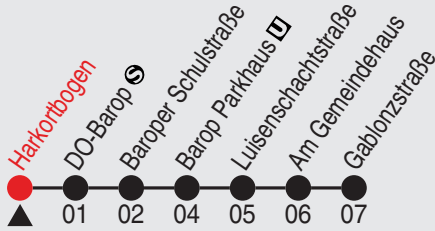

## Richtung: Hombruch

Haltestellen

Uhr	montags - freitags
8	32
9	32
10	32
11	32
12	32
13	32
14	32
15	32

Uhr	samstags
9	32
10	32
11	32
12	32
13	32
14	32
15	32
16	32

Uhr	sonn- und feiertags

24.12. und 31.12. Verkehr nach Sonderfahrplan. Informationen und Fahrplanauskunft auf [www.bus-und-bahn.de](http://www.bus-und-bahn.de) und in der DSW21-App.