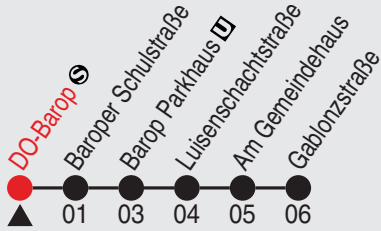

## 446

Richtung: Hombruch

Haltestellen

Uhr montags - freitags		Uhr samstags		Uhr sonn- und feiertags	
8	33				
9	33	9	33		
10	33	10	33		
11	33	11	33		
12	33	12	33		
13	33	13	33		
14	33	14	33		
15	33	15	33		
		16	33		