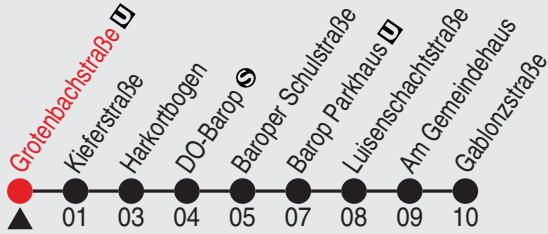

## Richtung: Hombruch

Haltestellen

Uhr	montags - freitags
8	29
9	29
10	29
11	29
12	29
13	29
14	29
15	29

Uhr	samstags
9	29
10	29
11	29
12	29
13	29
14	29
15	29
16	29

Uhr	sonn- und feiertags

24.12. und 31.12. Verkehr nach Sonderfahrplan. Informationen und Fahrplanauskunft auf [www.bus-und-bahn.de](http://www.bus-und-bahn.de) und in der DSW21-App.