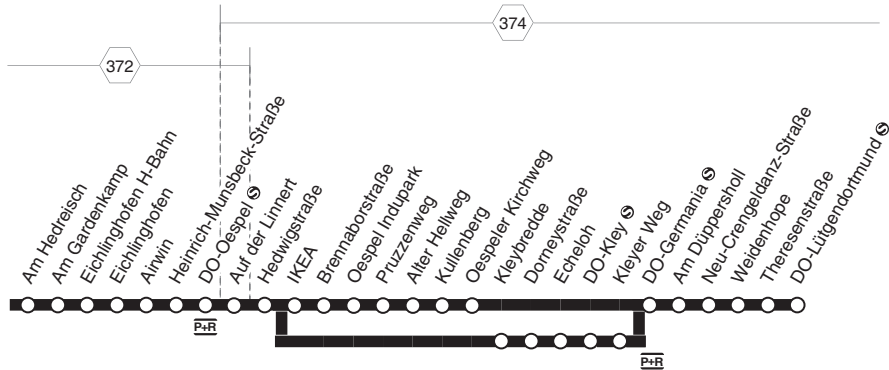

Linie 440

Hörde - Germania (-Lütgendortmund)

Gültig ab 07.01.2025

www.bus-und-bahn.de
www.netzplan-dortmund.de

DSW21

**440****440****440**

DSW21
Aplerbeck - Hörde - Brünninghausen - Barop - Eichlinghofen - Oespel - Germania (- Lütgendortmund) und zurück

**440****montags bis freitags**

Haltestellen		Abfahrtszeiten											
		X	X		X		X		X		X		
Aplerbeck				4.28		4.45		5.05		5.25		5.45	
Aplerbecker Bahnhofstraße				30		47		07		27		47	
Schürener Straße				34		51		11		31		51	
Adelenstraße				35		52		12		32		52	
Emschertor				38		55		15		35		55	
DO-Hörde Bf (Bstg 2)	an			4.42		4.59		5.19		5.39		5.59	
DO-Hörde Bf (Bstg 2)	ab			4.42		5.01		5.21		5.41		6.01	
Hochofenstraße				43		02		22		42		02	
Entenpoth				46		05		25		45		05	
Nortkirchenstraße/Wilo				48		07		27		47		07	
Rombergpark				49		08		28		48		08	
Brünninghausen	ab			4.51		5.10		5.30		5.51		6.11	
Brünninghausen Betriebshof		4.33	4.43	5.03	12	5.23	32	5.43	53	6.03	13	6.23	
Renninghausen		4.34	4.44	4.54	5.04	5.13	5.24	5.33	5.44	5.54	6.04	6.14	6.24
Gablonzstraße													
Pulverstraße		4.36	4.46	4.56	5.06	5.15	5.26	5.35	5.46	5.56	6.06	6.16	6.26
Barop Parkhaus	ab	4.39	4.49	4.59	5.09	5.19	5.29	5.39	5.49	6.00	6.09	6.20	6.29
Eichlinghofen H-Bahn		43	53	5.03	13	23	33	43	53	04	13	24	33
Airwin		46	56	06	16	26	36	46	56	07	16	27	36
DO-Oespel	an	4.48	4.58	5.08	5.18	5.28	5.38	5.48	5.58	6.09	6.18	6.29	6.38
DO-Oespel	ab			5.10		5.30		5.50		6.11		6.31	
Hedwigstraße				12		32		52		13		33	
IKEA				13		33		53		14		34	
Oespel Indupark				15		35		55		16		36	
Kullenberg				19		39		59		20		40	
DO-Germania				5.22		5.42		6.02		6.23		6.43	
Echeloh													
DO-Kley													
Kleyer Weg													
DO-Germania													
Weidenhope													
DO-Lütgendortmund													