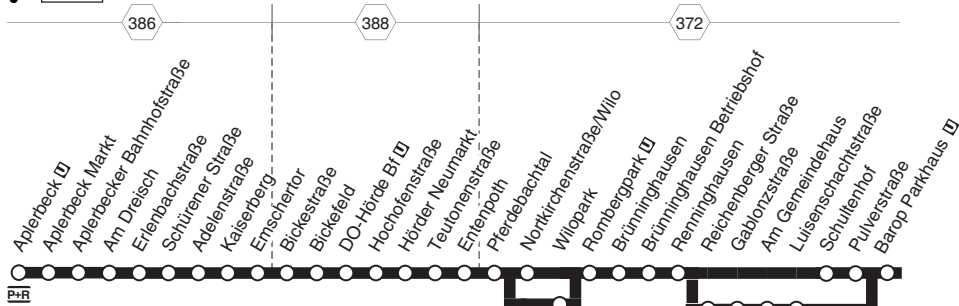

Linie 440

Hörde - Germania (-Lütgendortmund)

Gültig ab 07.01.2025

www.bus-und-bahn.de
www.netzplan-dortmund.de

DSW21

**440****440****440**

DSW21
Aplerbeck - Hörde - Brünninghausen - Barop - Eichlinghofen - Oespel - Germania (- Lütgendortmund) und zurück

**440****montags bis freitags**

Haltestellen		Abfahrtszeiten											
		X	X		X		X		X		X		
Aplerbeck				4.28		4.45		5.05		5.25		5.45	
Aplerbecker Bahnhofstraße				30		47		07		27		47	
Schürener Straße				34		51		11		31		51	
Adelenstraße				35		52		12		32		52	
Emschertor				38		55		15		35		55	
DO-Hörde Bf (Bstg 2)	an			4.42		4.59		5.19		5.39		5.59	
DO-Hörde Bf (Bstg 2)	ab			4.42		5.01		5.21		5.41		6.01	
Hochofenstraße				43		02		22		42		02	
Entenpoth				46		05		25		45		05	
Nortkirchenstraße/Wilo				48		07		27		47		07	
Rombergpark				49		08		28		48		08	
Brünninghausen	ab			4.51		5.10		5.30		5.51		6.11	
Brünninghausen Betriebshof		4.33	4.43	5.03	12	5.23	32	5.43	53	6.03	13	6.23	
Renninghausen		4.34	4.44	4.54	5.04	5.13	5.24	5.33	5.44	5.54	6.04	6.14	6.24
Gablonzstraße													
Pulverstraße		4.36	4.46	4.56	5.06	5.15	5.26	5.35	5.46	5.56	6.06	6.16	6.26
Barop Parkhaus	ab	4.39	4.49	4.59	5.09	5.19	5.29	5.39	5.49	6.00	6.09	6.20	6.29
Eichlinghofen H-Bahn		43	53	5.03	13	23	33	43	53	04	13	24	33
Airwin		46	56	06	16	26	36	46	56	07	16	27	36
DO-Oespel	an	4.48	4.58	5.08	5.18	5.28	5.38	5.48	5.58	6.09	6.18	6.29	6.38
DO-Oespel	ab			5.10		5.30		5.50		6.11		6.31	
Hedwigstraße				12		32		52		13		33	
IKEA				13		33		53		14		34	
Oespel Indupark				15		35		55		16		36	
Kullenberg				19		39		59		20		40	
DO-Germania				5.22		5.42		6.02		6.23		6.43	
Echeloh													
DO-Kley													
Kleyer Weg													
DO-Germania													
Weidenhope													
DO-Lütgendortmund													