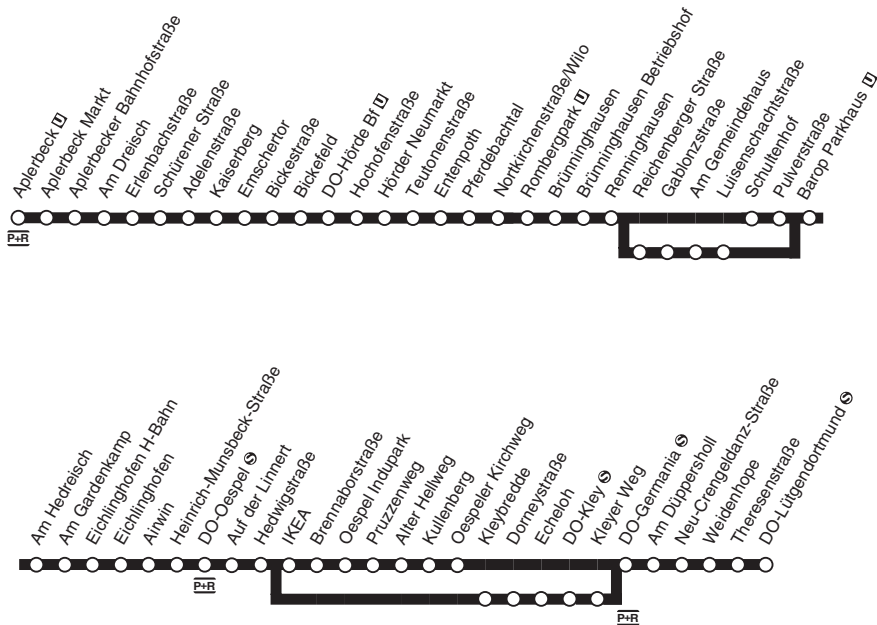

# Linie 440

Aplerbeck - DO-Lütgendortmund

Gültig ab 14.06.2026

[www.bus-und-bahn.de](http://www.bus-und-bahn.de)  
[www.netzplan-dortmund.de](http://www.netzplan-dortmund.de)

**DSW**21

# 440 Aplerbeck - Hörde - Brüninghausen - Barop - Eichlinghofen - Oespel - Germania (- Lütgendortmund) und zurück

DSW21

Weidenhope

DO-Lütgendortmund 

 = fährt als Linie 470 weiter in Richtung Lütgendortmund

Weidenhope  
DO-Lütgendortmund 

 = fährt als Linie 470 weiter in Richtung Lütgendortmund

Weidenhope	22.37	0.07		
DO-Lütgendortmund ☺	22.39	0.09		

☺ = fährt als Linie 470 weiter in Richtung Lütgendortmund