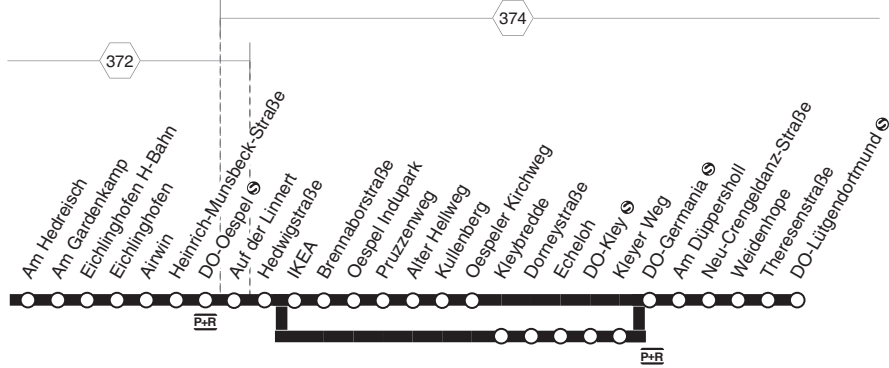

# Linie 440

Hörde - Germania (-Lütgendortmund)

Gültig ab 21.08.2024

[www.bus-und-bahn.de](http://www.bus-und-bahn.de)  
[www.netzplan-dortmund.de](http://www.netzplan-dortmund.de)

**DSW**21

**440****440**

**DSW21** Aplerbeck - Hörde - Brünninghausen -  
 Barop - Eichlinghofen - Oespel -  
 Germania (- Lütgendortmund)  
 und zurück

**440**

**440****montags bis freitags**

Haltestellen		Abfahrtszeiten											
		X	X	X	X	X	X	X	X	X	X	X	
Aplerbeck				4.28		4.45		5.05		5.25		5.45	
Aplerbecker Bahnhofstraße				30		47		07		27		47	
Schürener Straße				34		51		11		31		51	
Adelenstraße				35		52		12		32		52	
Emschertor				38		55		15		35		55	
DO-Hörde Bf  (Bstg 2)	an			4.42		4.59		5.19		5.39		5.59	
DO-Hörde Bf  (Bstg 2)	ab			4.42		5.01		5.21		5.41		6.01	
Hochofenstraße				43		02		22		42		02	
Entenpoth				46		05		25		45		05	
Nortkirchenstraße/Wilo				48		07		27		47		07	
Rombergpark	an			4.49		5.08		5.28		5.48		6.08	
Rombergpark	ab			4.49		5.08		5.28		5.49		6.09	
Brünninghausen				51		10		30		51		11	
Brünninghausen Betriebshof		4.33	4.43	53	5.03	12	5.23	32	5.43	53	6.03	13	6.23
Renninghausen		4.34	4.44	4.54	5.04	5.13	5.24	5.33	5.44	5.54	6.04	6.14	6.24
Gablonzstraße													
Pulverstraße		4.36	4.46	4.56	5.06	5.15	5.26	5.35	5.46	5.56	6.06	6.16	6.26
Barop Parkhaus		39	49	59	09	19	29	39	49	6.00	09	20	29
Eichlinghofen H-Bahn		43	53	5.03	13	23	33	43	53	04	13	24	33
Airwin		46	56	06	16	26	36	46	56	07	16	27	36
DO-Oespel	an	4.48	4.58	5.08	5.18	5.28	5.38	5.48	5.58	6.09	6.18	6.29	6.38
DO-Oespel	ab			5.10		5.30		5.50		6.11		6.31	
Hedwigstraße				12		32		52		13		33	
IKEA				13		33		53		14		34	
Oespel Indupark				15		35		55		16		36	
Kullenberg				5.19		5.39		5.59		6.20		6.40	
Echeloh													
DO-Kley													
Kleyer Weg													
DO-Germania													
Weidenhope													
DO-Lütgendortmund													