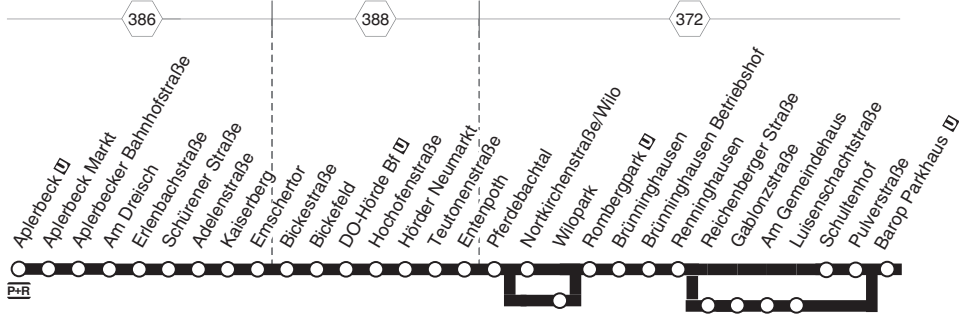

# Linie 440

Hörde - Germania (-Lütgendortmund)

Gültig ab 21.08.2024

[www.bus-und-bahn.de](http://www.bus-und-bahn.de)  
[www.netzplan-dortmund.de](http://www.netzplan-dortmund.de)

**DSW**21

**440****440**

**DSW21** Aplerbeck - Hörde - Brünninghausen -  
 Barop - Eichlinghofen - Oespel -  
 Germania (- Lütgendortmund)  
 und zurück

**440**

**440****montags bis freitags**

Haltestellen		Abfahrtszeiten											
		X	X	X	X	X	X	X	X	X	X	X	
Aplerbeck				4.28		4.45		5.05		5.25		5.45	
Aplerbecker Bahnhofstraße				30		47		07		27		47	
Schürener Straße				34		51		11		31		51	
Adelenstraße				35		52		12		32		52	
Emschertor				38		55		15		35		55	
DO-Hörde Bf  (Bstg 2)	an			4.42		4.59		5.19		5.39		5.59	
DO-Hörde Bf  (Bstg 2)	ab			4.42		5.01		5.21		5.41		6.01	
Hochofenstraße				43		02		22		42		02	
Entenpoth				46		05		25		45		05	
Nortkirchenstraße/Wilo				48		07		27		47		07	
Rombergpark	an			4.49		5.08		5.28		5.48		6.08	
Rombergpark	ab			4.49		5.08		5.28		5.49		6.09	
Brünninghausen				51		10		30		51		11	
Brünninghausen Betriebshof		4.33	4.43	53	5.03	12	5.23	32	5.43	53	6.03	13	6.23
Renninghausen		4.34	4.44	4.54	5.04	5.13	5.24	5.33	5.44	5.54	6.04	6.14	6.24
Gablonzstraße													
Pulverstraße		4.36	4.46	4.56	5.06	5.15	5.26	5.35	5.46	5.56	6.06	6.16	6.26
Barop Parkhaus		39	49	59	09	19	29	39	49	6.00	09	20	29
Eichlinghofen H-Bahn		43	53	5.03	13	23	33	43	53	04	13	24	33
Airwin		46	56	06	16	26	36	46	56	07	16	27	36
DO-Oespel	an	4.48	4.58	5.08	5.18	5.28	5.38	5.48	5.58	6.09	6.18	6.29	6.38
DO-Oespel	ab			5.10		5.30		5.50		6.11		6.31	
Hedwigstraße				12		32		52		13		33	
IKEA				13		33		53		14		34	
Oespel Indupark				15		35		55		16		36	
Kullenberg				5.19		5.39		5.59		6.20		6.40	
Echeloh													
DO-Kley													
Kleyer Weg													
DO-Germania													
Weidenhope													
DO-Lütgendortmund													