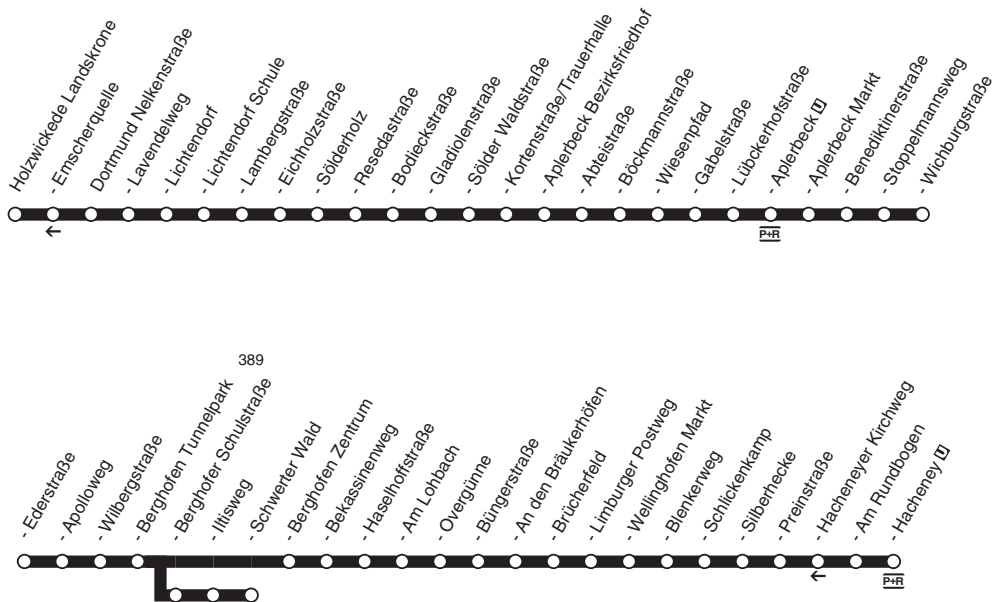

Linie 438

Landskrone - Hacheneey

Gültig ab 14.06.2026

www.bus-und-bahn.de
www.netzplan-dortmund.de

DSW21

**438****HW-Landskrone - Lichtendorf -
Sölderholz - Aplerbeck - (Schwerter Wald)
Berghofen - Benninghofen - Wellinghofen -
Hacheneu****DSW21**