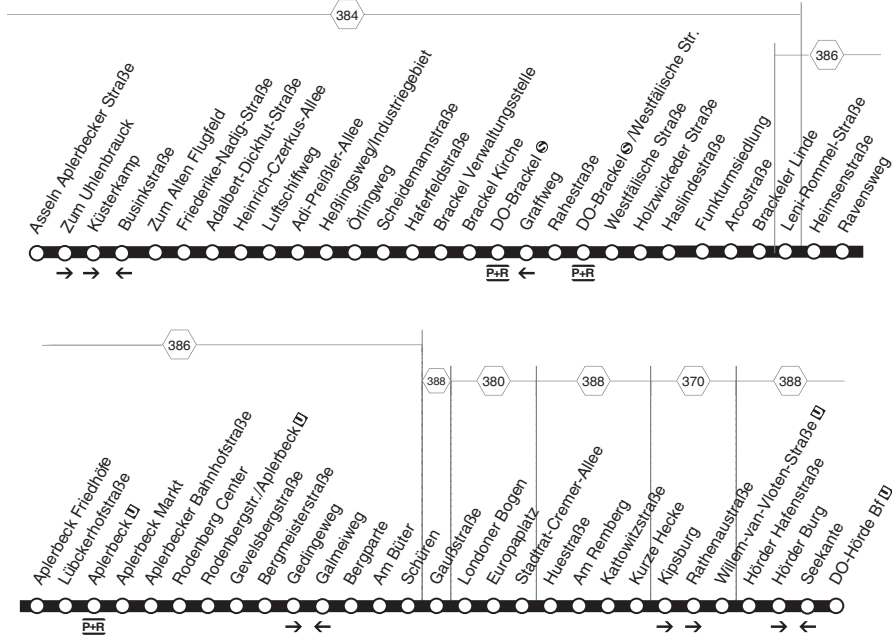

Linie 436

Asseln - Hörde

Gültig ab 07.01.2024

www.bus-und-bahn.de
www.netzplan-dortmund.de

DSW21

**436****436**

**DO-Asseln - Hohenbuschei - Brackel -
DSW21 Aplerbeck - Schüren - Stadtkrone Ost -
Hörde
und zurück**