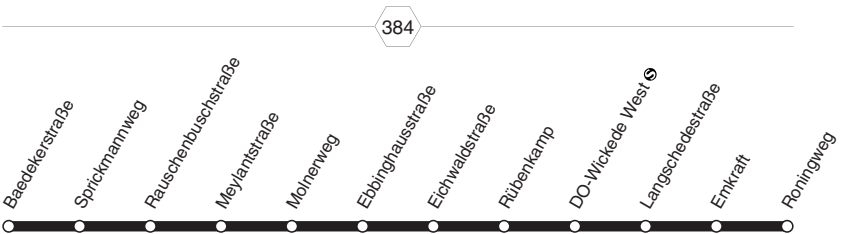

Linie 428

Baedekerstraße - Roningweg

Gültig ab 07.01.2025

www.bus-und-bahn.de
www.netzplan-dortmund.de

DSW21

DSW21
und zurück

428

428

428

**428****montags bis freitags**

Haltestellen	Abfahrtszeiten													
Baedekerstraße	5.38	6.53	7.53	9.08	13.08	19.38	20.08	20.38	21.08					
Sprickmannweg	39	54	54	09	09	39	09	39	09					
Rauschenbuschstraße	40	55	55	10	10	40	10	40	10					
Meylantstraße	41	56	56	11	11	41	11	41	11					
Molnerweg	42	alle	57	alle	57	alle	12	alle	12	alle	42	12	42	12
Ebbinghausstraße	43	15	58	10	58	15	13	30	13	15	43	13	43	13
Eichwaldstraße	45	Min.	7.00	Min.	8.00	Min.	15	Min.	15	Min.	45	15	45	15
Rübenkamp	46	01	01	16	16	46	16	46	16	46	16	46	16	46
DO-Wickede West	47	02	02	17	17	47	17	47	17	47	17	47	17	47
Langschedestraße	49	04	04	19	19	49	19	49	19	49	19	49	19	49
Emkraft	50	05	05	20	20	50	20	50	20	50	20	50	20	50
Roningweg	5.51	7.06	8.06	9.21	13.21	19.51	20.21	20.51	21.21					

**428****samstags****sonn- und feiertags**

Haltestellen	Abfahrtszeiten															
Baedekerstraße	6.10	8.40	9.15	20.45	9.10	13.10	13.42	17.42	18.14	19.44	20.15					
Sprickmannweg	11	41	16	46	11	11	43	43	15	45	16					
Rauschenbuschstraße	12	42	17	47	12	12	44	44	16	46	17					
Meylantstraße	13	43	18	48	13	13	45	45	17	47	18					
Molnerweg	14	alle	44	19	alle	49	14	46	alle	46	18	alle	48	19		
Ebbinghausstraße	15	30	45	20	30	50	15	30	15	47	30	47	19	30	49	20
Eichwaldstraße	17	Min.	47	22	Min.	52	17	Min.	17	49	Min.	49	21	Min.	51	22
Rübenkamp	18	48	23	53	18	18	50	50	22	52	23	52	23	52	23	
DO-Wickede West	19	49	24	54	19	19	51	51	23	53	24	53	24	53	24	
Langschedestraße	21	51	26	56	21	21	53	53	25	55	26	55	26	55	26	
Emkraft	22	52	27	57	22	22	54	54	26	56	27	56	27	56	27	
Roningweg	6.23	8.53	9.28	20.58	9.23	13.23	13.55	17.55	18.27	19.57	20.28					