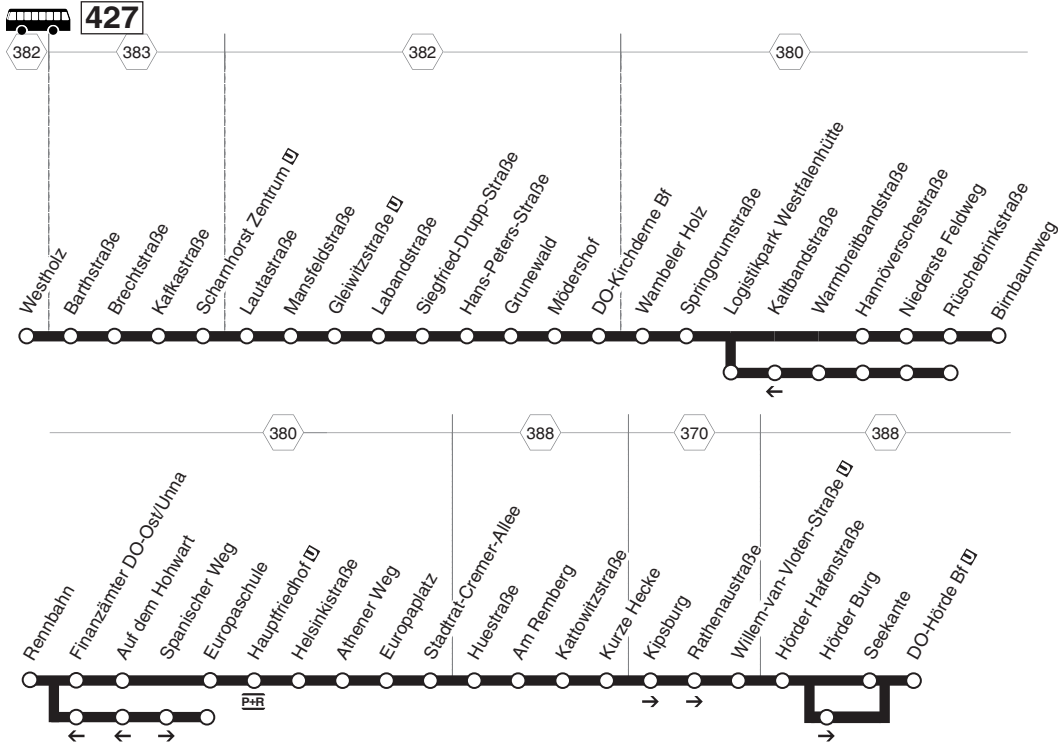

Linie 427

Scharnhorst - Hörde

Gültig ab 07.01.2024

www.bus-und-bahn.de
www.netzplan-dortmund.de

DSW21

DSW21
427
 DO-Scharnhorst - Kirchderne -
 Logistikpark Westfalenhütte -
 Stadtkrone Ost - Hörde
 und zurück