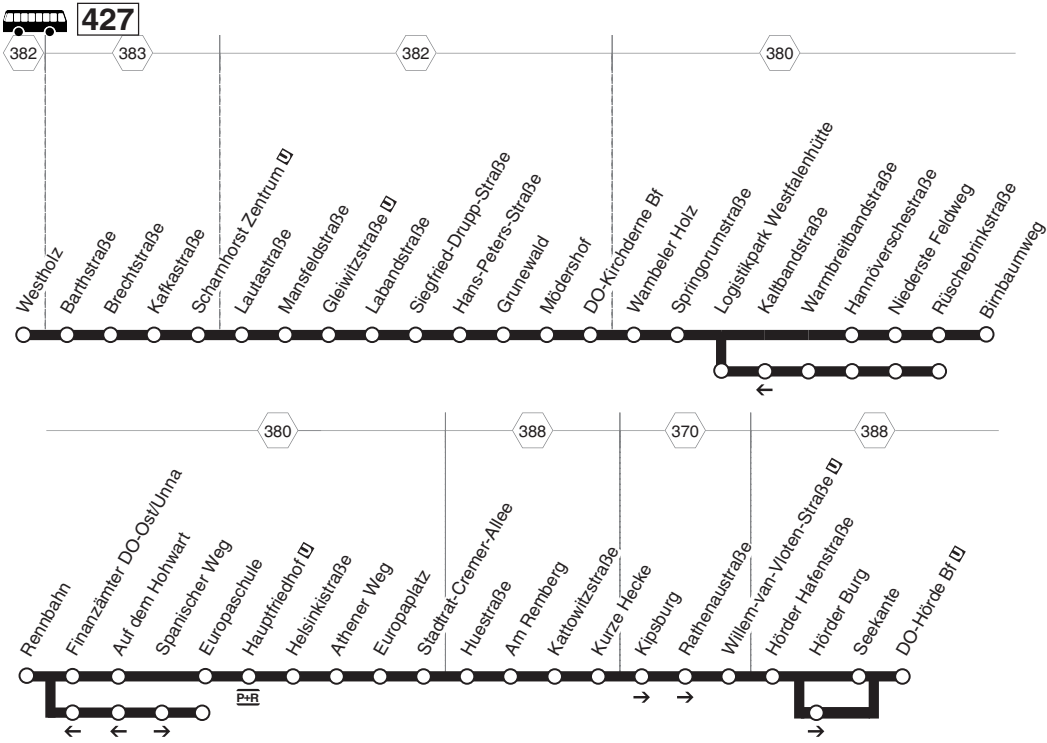

DSW21
**DO-Scharnhorst - Kirchnerne -
Logistikpark Westfalenhütte -
Stadtkrone Ost - Hörde
und zurück**

427

427