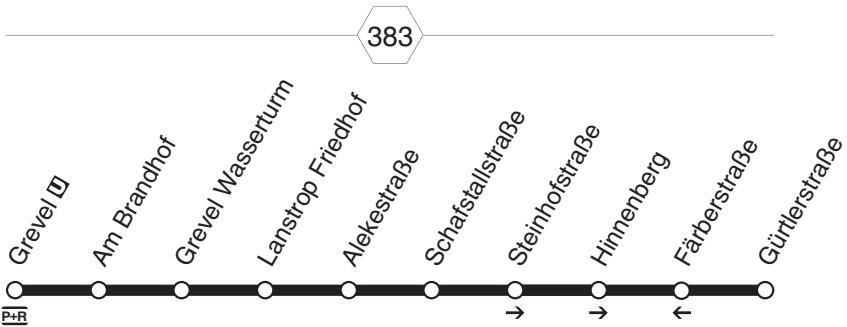

Linie 423

Grevel - Lanstrop

Gültig ab 07.01.2025

www.bus-und-bahn.de
www.netzplan-dortmund.de

DSW21

**423****montags bis freitags****423****DSW21
DO-Grevel - Lanstrop**

Haltestellen	Abfahrtszeiten																
			S	S	S	S	S	S		S		S	S				
Grevel	4.33		11.53	12.03	12.13	12.23	12.33	12.43	12.53		16.23	16.33	20.13	20.36	0.06		
Am Brandhof	34		54	04	14	24	34	44	54		24	34	14	37	07		
Grevel Wasserturm	35		55	05	15	25	35	45	55		25	35	15	38	08		
Lanstrop Friedhof	36	alle	56	06	16	26	36	46	56	usw.	26	36	alle	16	39	alle	09
Alekestraße	38	20	58	08	18	28	38	48	58	bis	28	38	20	18	41	30	11
Schafstallstraße	39	Min.	59	09	19	29	39	49	59		29	39	Min.	19	42	Min.	12
Steinhofstraße	40		12.00	10	20	30	40	50	13.00		30	40		20	43		13
Hinnenberg	41		01	11	21	31	41	51	01		31	41		21	44		14
Gürtlerstraße	4.41		12.01	12.11	12.21	12.31	12.41	12.51	13.01		16.31	16.41	20.21	20.44			0.14

S = fährt an Schultagen

**423****samstags****sonn- und feiertags**

Haltestellen	Abfahrtszeiten													
Grevel	5.36		8.06	8.33		20.13	20.36		0.06		8.24	9.06		0.06
Am Brandhof	37		07	34		14	37		07		25	07		07
Grevel Wasserturm	38		08	35		15	38		08		26	08		08
Lanstrop Friedhof	39	alle	09	36	alle	16	39	alle	09		27	09	alle	09
Alekestraße	41	30	11	38	20	18	41	30	11		29	11	30	11
Schafstallstraße	42	Min.	12	39	Min.	19	42	Min.	12		30	12	Min.	12
Steinhofstraße	43		13	40		20	43		13		31	13		13
Hinnenberg	44		14	41		21	44		14		32	14		14
Gürtlerstraße	5.44		8.14	8.41		20.21	20.44		0.14		8.32	9.14		0.14