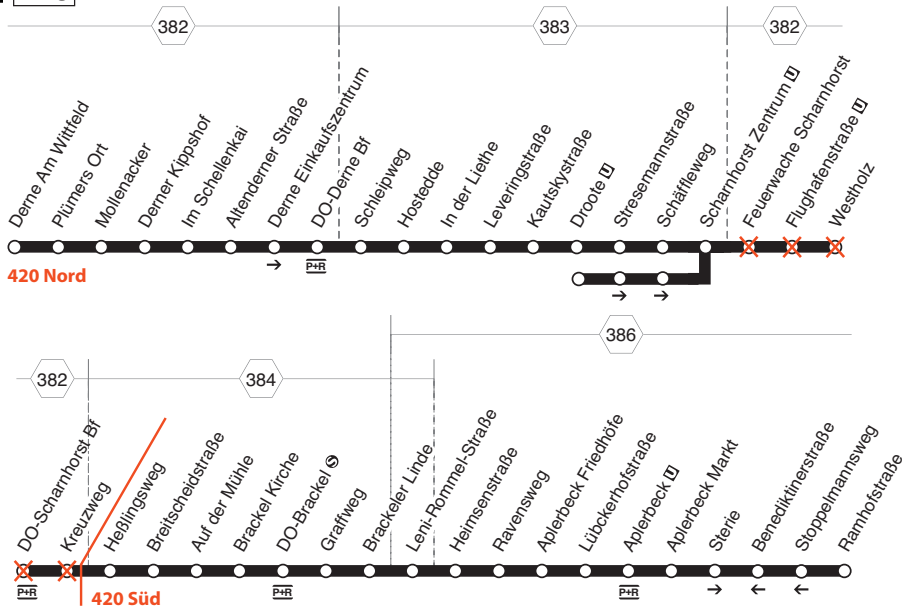

**420**

DO-Scharnhorst: Vollsperrung der Flughafenstraße wegen Bauarbeiten an der DB-Brücke
 Weitere Informationen unter: www.bus-und-bahn.de/db-bruecke-scharnhorst

420

DSW21 DO-Derne - Scharnhorst - Brackel -
 Aplerbeck
 und zurück

**420**

**420****montags bis freitags**

Haltestellen	Abfahrtszeiten								
Derne Am Wittfeld	5.02	5.32	5.52	6.12	6.32	6.52	7.12	7.22	7.32
Derner Kippshof	04	34	54	14	34	54	14	24	34
Altenderner Straße	06	36	56	16	36	56	16	26	36
Derne Einkaufszentrum	07	37	57	17	37	57	17	27	37
DO-Derne Bf	08	38	58	18	38	58	18	28	38
In der Liethe	10	40	6.00	20	40	7.00	20	30	40
Leveringstraße	11	41	01	21	41	01	21	31	41
Kautskyastraße	12	42	02	22	42	02	22	32	42
Scharnhorst Zentrum	5.14	5.44	6.04	6.24	6.44	7.04	7.24	7.38	7.44

420**DSW21
Aplerbeck
DO-Derne - Scharnhorst - Brackel -****420****montags bis freitags**

Haltestellen	Abfahrtszeiten								
Derne Am Wittfeld	7.52	8.12	8.32	8.52	9.12	9.32	9.52	10.12	10.32
Derner Kippshof	54	14	34	54	14	34	54	14	34
Altenderner Straße	56	16	36	56	16	36	56	16	36
Derne Einkaufszentrum	57	17	37	57	17	37	57	17	37
DO-Derne Bf	58	18	38	58	18	38	58	18	38
In der Liethe	8.00	20	40	9.00	20	40	10.00	20	40
Leveringstraße	01	21	41	01	21	41	01	21	41
Kautskyastraße	02	22	42	02	22	42	02	22	42
Scharnhorst Zentrum	8.04	8.24	8.44	9.04	9.24	9.44	10.04	10.24	10.44

420

**420****montags bis freitags**

Haltestellen	Abfahrtszeiten								
Derne Am Wittfeld	10.52	11.12	11.32	11.52	12.12	12.32	12.52	13.12	13.32
Derner Kippshof	54	14	34	54	14	34	54	14	34
Altenderner Straße	56	16	36	56	16	36	56	16	36
Derne Einkaufszentrum	57	17	37	57	17	37	57	17	37
DO-Derne Bf	58	18	38	58	18	38	58	18	38
In der Liethe	11.00	20	40	12.00	20	40	13.00	20	40
Leveringstraße	01	21	41	01	21	41	01	21	41
Kautskyastraße	02	22	42	02	22	42	02	22	42
Scharnhorst Zentrum	11.04	11.24	11.44	12.04	12.24	12.44	13.04	13.24	13.44