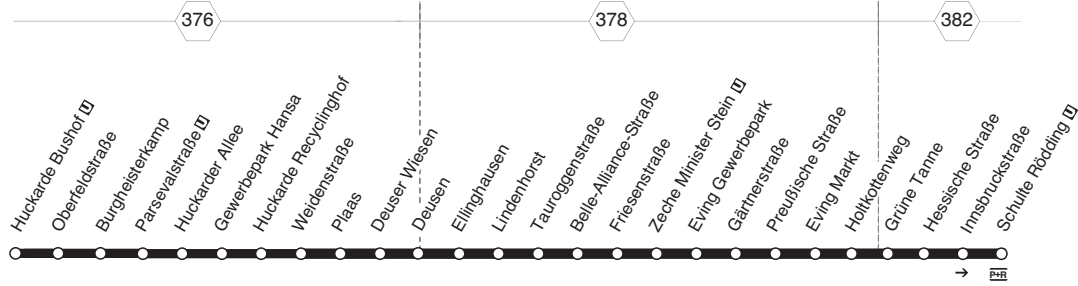

Linie 415

Huckarde - Schulte Rödding

Gültig ab 07.01.2025

www.bus-und-bahn.de
www.netzplan-dortmund.de

DSW21

415

415

DSW21
DO-Huckarde - Ellinghausen - Eving -
Schulte Rödding
und zurück

415

**415**

montags bis freitags

samstags

sonn- und feiertags →

415**DSW21
Schulte Rödding**
DO-Huckarde - Ellinghausen - Eving -

Haltestellen		Abfahrtszeiten									
Huckarde Bushof	ab	5.24	20.54	8.17	8.54	19.54	20.47				
Oberfeldstraße		24	54	17	54	54	47	9.32	18.32	19.47	
Burgheisterkamp		25	55	18	55	55	48	32	32	47	
Parsevalstraße		26	56	19	56	56	49	33	33	48	
Huckarder Allee		28	58	19	58	58	49	34	34	49	
Gewerbepark Hansa		29	59	20	59	59	50	34	34	49	
Huckarde Recyclinghof		30	21.00	21	9.00	20.00	51	35	35	50	
Weidenstraße		31	01	22	01	01	52	36	36	51	
Plaas		31	01	22	01	01	52	37	alle	37	52
Deuser Wiesen		32	02	23	02	02	53	37	60	37	52
Deusen		33	03	24	03	03	54	38	Min.	38	53
Ellinghausen		34	04	25	04	04	55	39		39	54
Lindenhorst		37	alle	27	8.37	alle	07	40	40	55	
Tauroggenstraße		38	30	28	38	08	30	42	42	57	
Belle-Alliance-Straße		39	Min.	29	39	09	Min.	43	43	58	
Friesenstraße		40	10	30	40	10	21.00	44	44	59	
Zeche Minister Stein	an	5.41	21.11	8.31	8.41	9.11	20.11	45	45	20.00	
Zeche Minister Stein	ab	5.42	21.12	8.32	8.42	9.12	20.12	9.46	18.46	20.01	
Eving Gewerbepark		44	14	33	44	14	03				
Gärtnerstraße		46	16	34	46	16	04				
Preußische Straße		47	17	35	47	17	05				
Eving Markt		48	18	36	48	18	06				
Holtkottenweg		50	20	37	50	20	07				
Grüne Tanne		51	21	38	51	21	08				
Hessische Straße		52	22	39	52	22	09				
Innsbruckstraße		53	23	40	53	23	10				
Schulte Rödding	an	5.54	21.24	8.41	8.54	9.24	20.24	21.11			