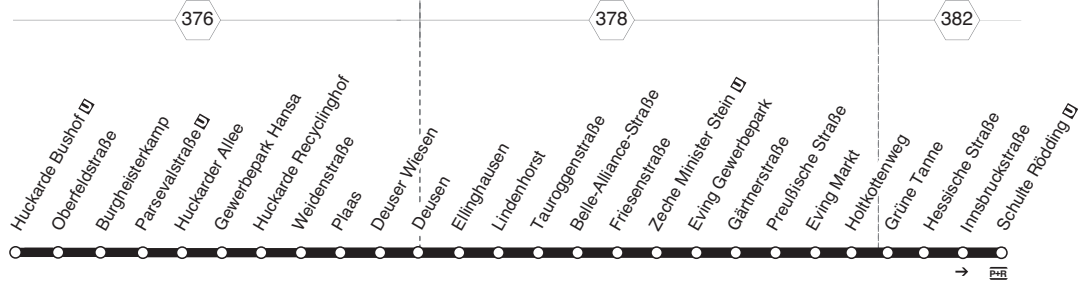

Linie 415

Huckarde - Schulte Rödding

Gültig ab 21.08.2024

www.bus-und-bahn.de
www.netzplan-dortmund.de

DSW21

415

415

415

DO-Mengede - Ellinghausen - Eving -
Schulte Rödding
und zurück

**415****montags bis freitags****samstags****sonn- und feiertags** →**415****DSW21
Schulte Rödding**
DO-Mengede - Ellinghausen - Eving -

Haltestellen		Abfahrtszeiten									
Huckarde Bushof	ab	5.24	20.54	8.17	8.54	19.54	20.47				
Oberfeldstraße		24	54	17	54	54	47	9.32	18.32	19.47	
Burgheisterkamp		25	55	18	55	55	48	32	32	47	
Parsevalstraße		26	56	19	56	56	49	33	33	48	
Huckarder Allee		28	58	19	58	58	49	34	34	49	
Gewerbepark Hansa		29	59	20	59	59	50	34	34	49	
Huckarde Recyclinghof		30	21.00	21	9.00	20.00	51	35	35	50	
Weidenstraße		31	01	22	01	01	52	36	36	51	
Plaas		31	01	22	01	01	52	37	alle	37	52
Deuser Wiesen		32	02	23	02	02	53	37	60	37	52
Deusen		33	03	24	03	03	54	38	Min.	38	53
Ellinghausen		34	04	25	04	04	55	39		39	54
Lindenhorst		37	alle	27	8.37	alle	07	40	40	55	
Tauroggenstraße		38	30	28	38	08	30	42	42	57	
Belle-Alliance-Straße		39	Min.	29	39	09	Min.	43	43	58	
Friesenstraße		40	10	30	40	10	21.00	44	44	59	
Zeche Minister Stein	an	5.41	21.11	8.31	8.41	9.11	20.11	45	45	20.00	
Zeche Minister Stein	ab	5.42	21.12	8.32	8.42	9.12	20.12	9.46	18.46	20.01	
Eving Gewerbepark		44	14	33	44	14	03				
Gärtnerstraße		46	16	34	46	16	04				
Preußische Straße		47	17	35	47	17	05				
Eving Markt		48	18	36	48	18	06				
Holtkottenweg		50	20	37	50	20	07				
Grüne Tanne		51	21	38	51	21	08				
Hessische Straße		52	22	39	52	22	09				
Innsbruckstraße		53	23	40	53	23	10				
Schulte Rödding	an	5.54	21.24	8.41	8.54	9.24	20.24	21.11			