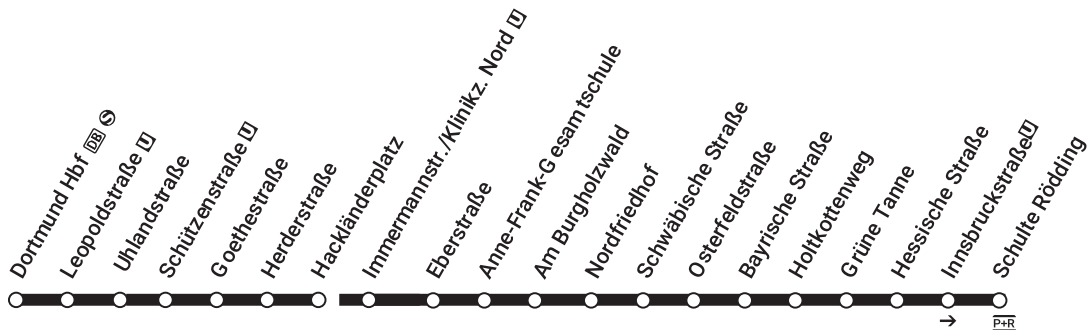

Linie 412

Hauptbahnhof - Schulte Rödning

Gültig ab 14.06.2026

www.bus-und-bahn.de
www.netzplan-dortmund.de

DSW21

412 DO-Hauptbahnhof - (Fredenbaum)
Anne-Frank-Gesamtschule - Eving -
Schulte Rödding
und zurück

DSW21

**412 DO-Hauptbahnhof - (Fredenbaum)
Anne-Frank-Gesamtschule - Eving -
Schulte Rödding**

DSW21

Haltestellen	montags bis freitags		samstags		sonn- und feiertags →	
Dortmund Hbf	7.32	19.32	9.02	19.32	10.02	18.02
Leopoldstraße	35	35	05	35	05	05
Umlandstraße	37	37	07	37	07	07
Schützenstraße	39	39	09	39	09	09
Goethestraße	40	40	10	40	10	10
Herderstraße	41	41	11	41	11	11
Hackländerplatz	42	42	12	42	12	12
Immermannstr./Klinikz. Nord	43	43	13	43	13	13
Eberstraße	45	alle 45	15	alle 45	14	alle 14
Anne-Frank-Gesamtschule	46	30 46	16	30 46	15	60 15
Am Burgholzswald	47	Min. 47	17	Min. 47	16	Min. 16
Nordfriedhof	48	48	18	48	17	17
Schwäbische Straße	50	50	20	50	18	18
Osterfeldstraße	51	51	21	51	19	19
Bayrische Straße	52	52	22	52	20	20
Holtkottenweg	54	54	24	54	21	21
Grüne Tanne	55	55	25	55	22	22
Hessische Straße	56	56	26	56	23	23
Innsbruckstraße	57	57	27	57	24	24
Schulte Rödding	7.58	19.58	9.28	19.58	10.25	18.25