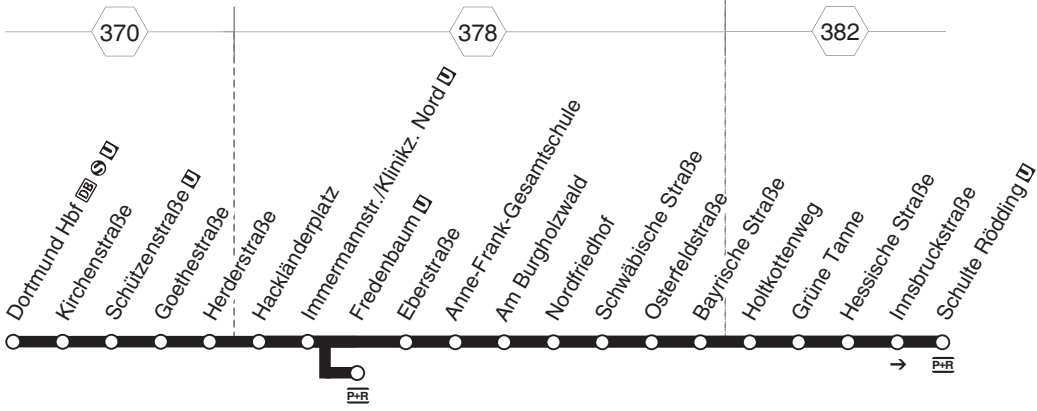

Linie 412

Hauptbahnhof - Schulte Rödding

Gültig ab 21.08.2024

www.bus-und-bahn.de
www.netzplan-dortmund.de

DSW21

412

DSW21
DO-Hauptbahnhof - (Fredenbaum)
Anne-Frank-Gesamtschule - Eving -
Schulte Rödding
und zurück

412

**412**

montags bis freitags

samstags

sonn- und feiertags

Haltestellen	Abfahrtszeiten					
Dortmund Hbf	7.35	19.35	9.05	19.35	9.59	17.59
Kirchenstraße	37	37	07	37	10.01	18.01
Schützenstraße	38	38	08	38	02	02
Goethestraße	39	39	09	39	03	03
Herderstraße	40	40	10	40	04	04
Hackländerplatz	41	41	11	41	05	05
Immermannstr./Klinikz. Nord	7.42	19.42	9.12	19.42	06	06
Fredenbaum))))	10.09	18.09
Eberstraße	7.44	alle 19.44	9.14	alle 19.44		
Anne-Frank-Gesamtschule	45	30 45	15	30 45		
Am Burgholzswald	46	Min. 46	16	Min. 46		
Nordfriedhof	47	47	17	47		
Schwäbische Straße	49	49	19	49		
Osterfeldstraße	50	50	20	50		
Bayrische Straße	51	51	21	51		
Holtkottenweg	53	53	23	53		
Grüne Tanne	54	54	24	54		
Hessische Straße	55	55	25	55		
Innsbruckstraße	56	56	26	56		
Schulte Rödding	7.57	19.57	9.27	19.57		

412

DO-Hauptbahnhof - (Fredenbaum)
 DSW21 Anne-Frank-Gesamtschule - Eving -
 Schulte Rödding

412

**412**

montags bis freitags

samstags

sonn- und feiertags

Haltestellen	Abfahrtszeiten							
Schulte Rödding	7.07		19.07		8.37	19.07		
Hessische Straße	08		08		38	08		
Grüne Tanne	09		09		39	09		
Holtkottenweg	10		10		40	10		
Bayrische Straße	12		12		42	12		
Osterfeldstraße	12		12		42	12		
Schwäbische Straße	13		13		43	13		
Nordfriedhof	14		14		44	14		
Am Burgholzwald	15	alle	15		45	alle	15	
Anne-Frank-Gesamtschule	16	30	16		46	30	16	
Eberstraße	7.17	Min.	19.17		8.47	Min.	19.17	
Fredenbaum	}		}		}		}	10.17 18.17
Immermannstr./Klinikz. Nord	7.19		19.19		8.49		19.19	19 19
Hackländerplatz	20		20		50		20	20 alle 20
Herderstraße	22		22		52		22	22 60 22
Goethestraße	23		23		53		23	23 Min. 23
Schützenstraße	25		25		55		25	24 24
Kirchenstraße	27		27		57		27	26 26
Dortmund Hbf	7.29		19.29		8.59		19.29	10.28 18.28