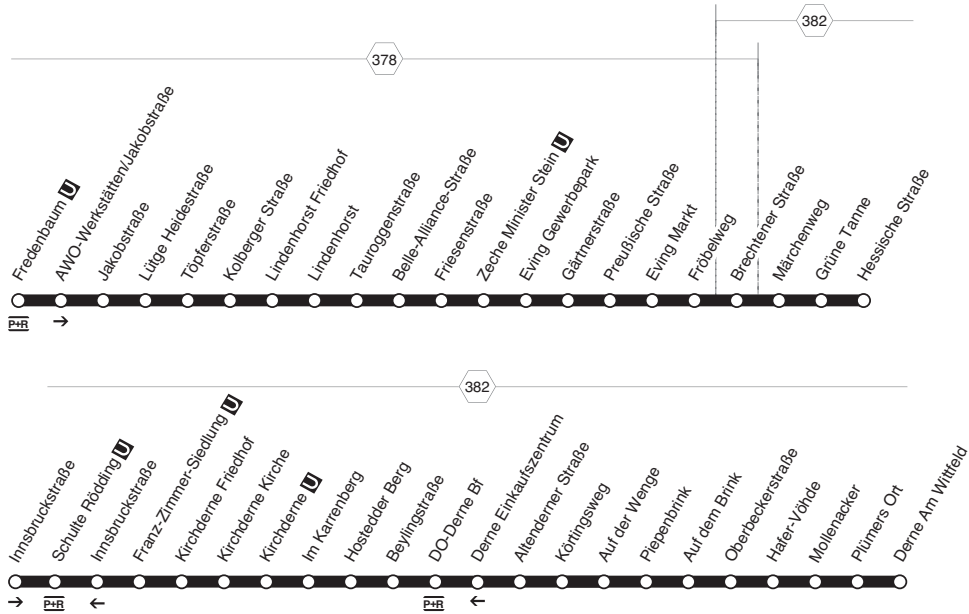

Linie 411

Fredenbaum - Derne

Gültig ab 21.08.2024

www.bus-und-bahn.de
www.netzplan-dortmund.de

DSW21

**411****411**

DSW21
 DO-Fredenbaum - Lindenhorst - Eving -
 Schulte Rödding - Kirchderne - Derne
 und zurück