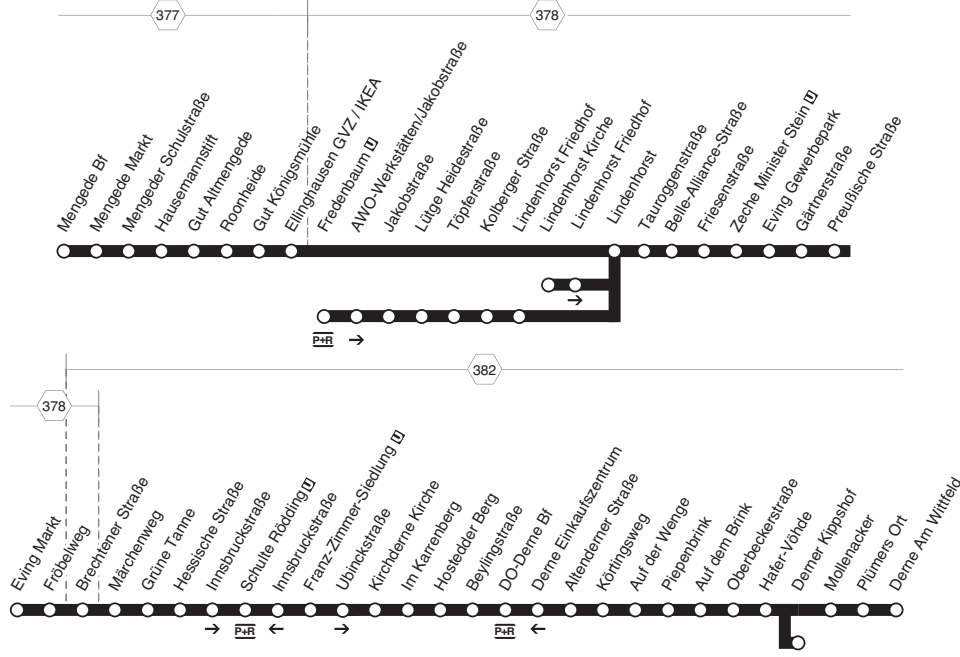

Linie 410

Mengede - Derne

Gültig ab 21.08.2024

www.bus-und-bahn.de
www.netzplan-dortmund.de

DSW21

410

410

DO-Huckarde - Deusen - Lindenhorst - Eving -
Schulte Rödding - Kirchderne - Derne
und zurück