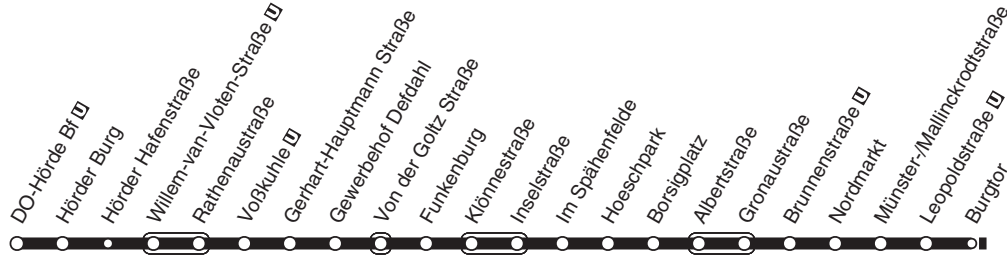

Linie 400

DO-Hörde Bf - Märkische Straße

Gültig ab 14.06.2026

www.bus-und-bahn.de
www.netzplan-dortmund.de

DSW21

400

400

400