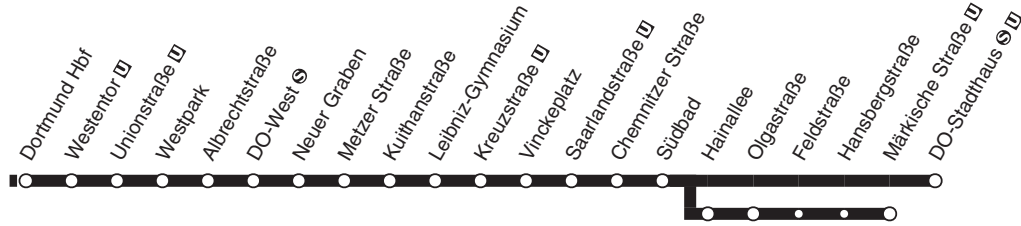

Linie 400

DO-Hörde Bf - Märkische Straße

Gültig ab 14.06.2026

www.bus-und-bahn.de
www.netzplan-dortmund.de

DSW21

400

400

400