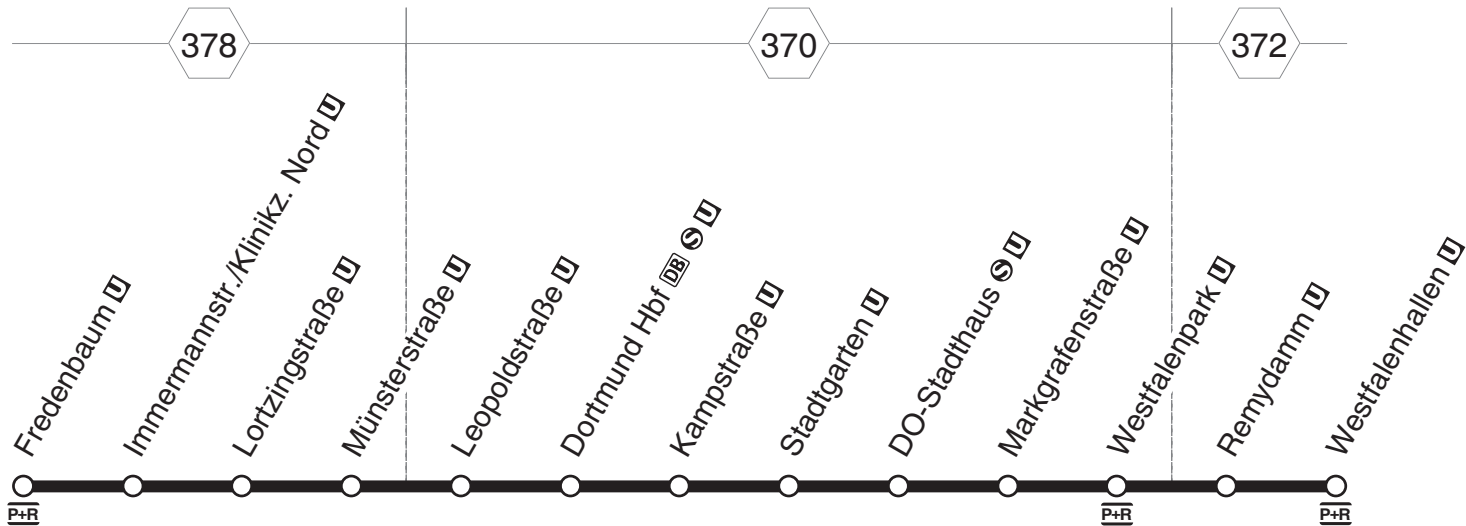

**U45** DO-(Fredenbaum-) Hauptbahnhof - Stadtmitte -  
Westfalenpark - Westfalenhallen  
und zurück

DSW21

Haltestellen	montags bis freitags															→
Fredenbaum <b>U</b>																
Immermannstr./Klinikzentrum Nord <b>U</b>																
Lortzingstraße <b>U</b>																
Münsterstraße <b>U</b>																
Leopoldstraße <b>U</b>																
Dortmund Hbf <b>DB S U</b>	4.01	4.21	4.41	6.51	01	10	51	8.01	19.31	19.43	19.56	19.58	20.13	20.24		
Kampstraße <b>U</b>	02	22	42	52	02	Min.	52	02	32	44	58	59	14	25		
Stadtgarten <b>U</b>	04	24	44	alle	54	04	54	04	alle	34	46	59	20.01	16	26	
DO-Stadthaus <b>S U</b>	05	25	45	10	55	05	55	05	10	35	47	20.00	02	17	28	
Markgrafenstraße <b>U</b>	06	26	46	Min.	56	06	56	06	Min.	36	48	20.02	03	18	29	
Westfalenpark <b>U</b>	08	28	48		58	08	58	08		38	50		05	20	31	
Westfalenhallen <b>U</b>	4.12	4.32	4.52	7.02	7.12		8.02	8.12	19.42	19.54		20.09	20.24	20.34		

**U** = fährt an Schultagen ab Fredenbaum; in den Schulferien ab Hauptbahnhof

Haltestellen	mo-fr					samstags										→		
Fredenbaum <b>U</b>																		
Immermannstr./Klinikzentrum Nord <b>U</b>																		
Lortzingstraße <b>U</b>																		
Münsterstraße <b>U</b>																		
Leopoldstraße <b>U</b>																		
Dortmund Hbf <b>DB S U</b>	20.28	0.28	5.13	8.28	8.41	19.31	19.43	19.58	20.00	20.13	20.28	20.32	20.43	22.43				
Kampstraße <b>U</b>	29	29	14	29	42	32	44	59	02	14	29	33	44	44				
Stadtgarten <b>U</b>	31	alle	31	16	alle	31	44	alle	34	46	20.01	03	16	31	35	46	alle	46
DO-Stadthaus <b>S U</b>	32	15	32	17	15	32	45	10	35	47	02	04	17	32	36	47	15	47
Markgrafenstraße <b>U</b>	33	Min.	33	18	Min.	33	46	Min.	36	48	03	20.06	18	33	20.37	48	Min.	48
Westfalenpark <b>U</b>	35		35	20		35	48		38	50	05		20	35		50		50
Westfalenhallen <b>U</b>	20.39	0.39	5.24	8.39	8.52	19.42	19.54	20.09		20.24	20.39		20.54	22.54				

Bei Großveranstaltungen kann es zu Fahrplanabweichungen kommen. Bei BVB-Heimspielen fährt die U45 zeitweise bis/ab Haltestelle Stadion.