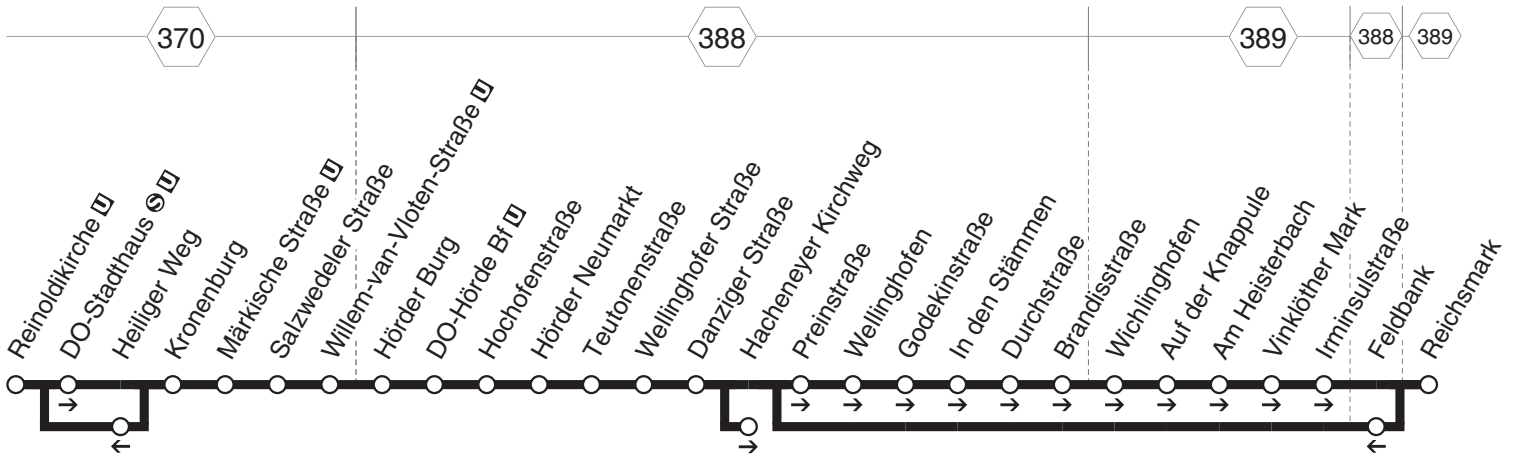

Reinoldikirche - Märkische Straße - Hörde -
Wellinghofen - Wichlinghofen - Reichsmark
und zurück

DSW21

**Reinoldikirche - Märkische Straße - Hörde -
Wellinghofen - Wichlinghofen - Reichsmark
und zurück**

DSW21

Haltestellen	montags bis freitags					samstags			sonn- und feiertags		→
	A	A	A	B	B	B	C	C			
Reinoldikirche	1.45	1.45	4.45			1.45	6.45		1.45		
DO-Stadthaus	48	48	48			48	48		48		
Kronenburg	49	49	49			49	49		49		
Märkische Straße	50	50	50			50	50		50		
Salzwedeler Straße	52	52	52			52	52		52		
Willem-van-Vloten-Straße	53	53	53			53	53		53		
Hörder Burg	54	54	54			54	54		54		
DO-Hörde Bf (Bstg 2)		1.56	1.56			1.56	6.56		1.56		
DO-Hörde Bf (Bstg 2)	1.00	1.56	2.00			1.00	2.00		1.00	1.56	
Hochofenstraße	01	57	01			01	01		01	57	
Hörder Neumarkt	02	58	02			02	02		02	58	
Teutonenstraße	03	59	03			03	03		03	59	
Wellinghofer Straße	04	2.00	04	alle	04	04	alle	04	04	2.00	
Danziger Straße	1.05	01	2.05	60	5.05	1.05	2.05	60	7.05	1.05	01
Hacheneyer Kirchweg		2.02		Min.				Min.			2.02
Preinstraße	1.06		2.06		5.06	1.06	2.06		7.06		1.06
Wellinghofen	07		07		07	07		07	07		07
Godekinstraße	08		08		08	08		08	08		08
In den Stämmen	09		09		09	09		09	09		09
Durchstraße	09		09		09	09		09	09		09
Brandisstraße	10		10		10	10		10	10		10
Wichlinghofen	10		10		10	10		10	10		10
Auf der Knappule	11		11		11	11		11	11		11
Am Heisterbach	12		12		12	12		12	12		12
Vinklöther Mark	13		13		13	13		13	13		13
Irmsulstraße	13		13		13	13		13	13		13
Reichsmark	1.14		2.14		5.14	1.14	2.14		7.14		1.14