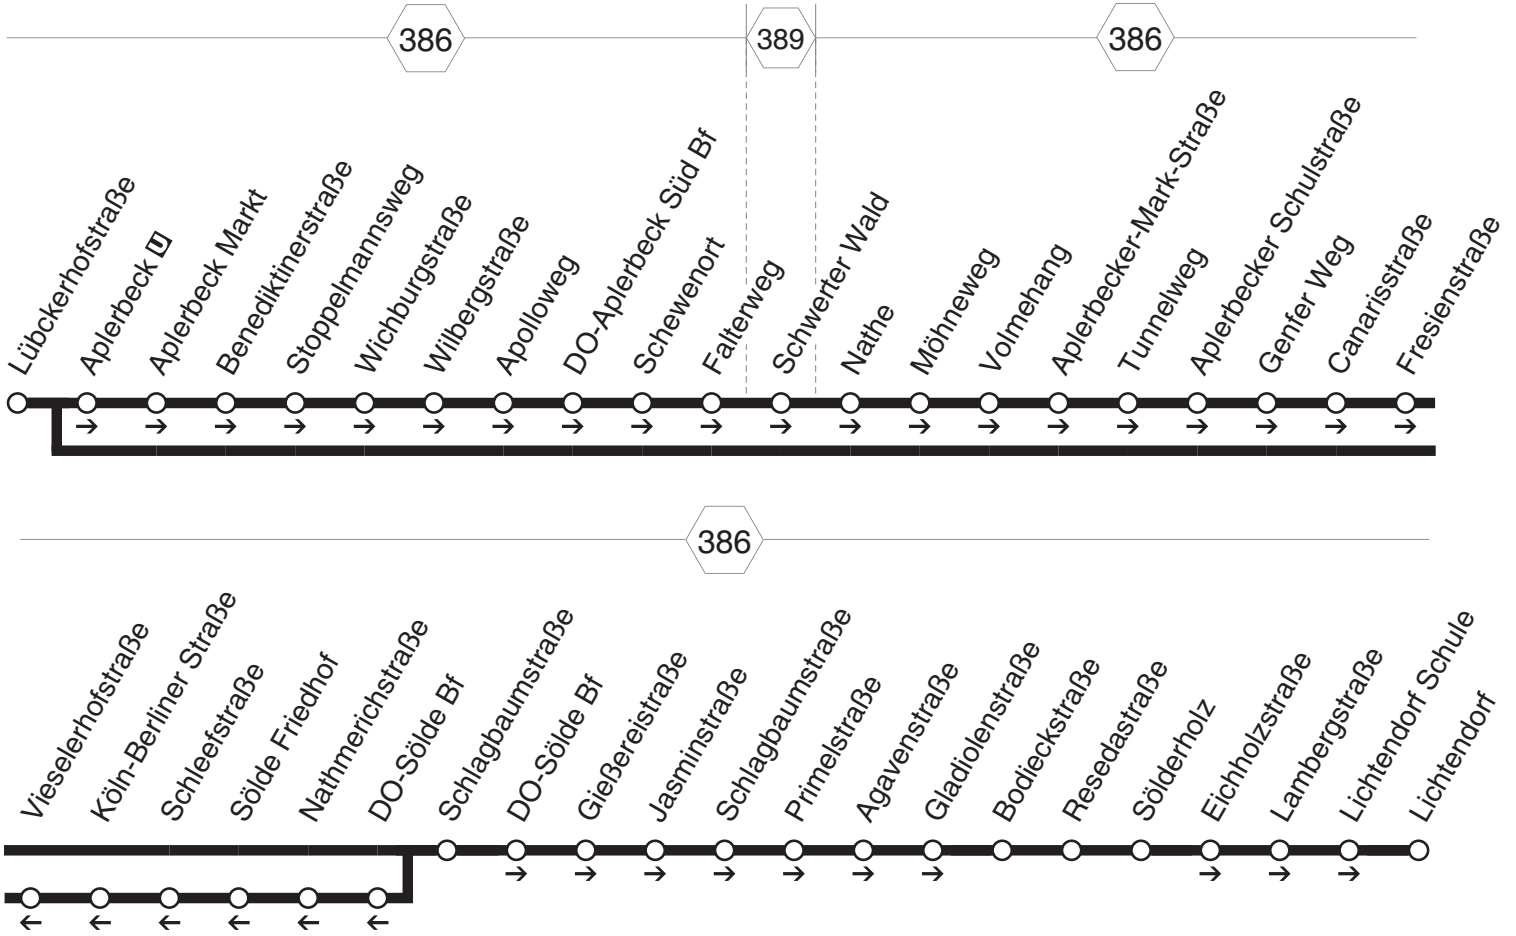

**E24**

**Aplerbeck - Berghofen - Schwerter Wald -
Aplerbecker Mark - Sölde - Sölderholz -
Lichtendorf
und zurück**

DSW21

**E24**
**Aplerbeck - Berghofen - Schwerter Wald -
Aplerbecker Mark - Sölde - Sölderholz -
Lichtendorf
und zurück**
DSW21

Haltestellen	montags bis freitags			samstags			sonn- und feiertags →
	A	A	A	B	B	B	
Lübckerhofstraße		1.17	5.17		1.17	7.17	
Aplerbeck B	0.18	18	18	0.18	18	18	0.18
Aplerbeck Markt	19	19	19	19	19	19	19
Benediktinerstraße	20	20	20	20	20	20	20
Stoppelmannsweg	20	20	20	20	20	20	20
Wichburgstraße	21	21	21	21	21	21	21
Wilbergstraße	22	22	22	22	22	22	22
Apolloweg	23	23	23	23	23	23	23
DO-Aplerbeck Süd Bf	24	24	24	24	24	24	24
Schewenort	25	25	25	25	25	25	25
Falterweg	26	26	26	26	26	26	26
Schwerter Wald	27	27	27	27	27	27	27
Nathe	29	29	29	29	29	29	29
Möhneweg	30	30	30	30	30	30	30
Volmehang	31	31	31	31	31	31	31
Aplerbecker-Mark-Straße	32	32	32	32	32	32	32
Tunnelweg	33	33	33	33	33	33	33
Aplerbecker Schulstraße	34	34	60	34	34	60	34
Genfer Weg	35	35	Min.	35	35	Min.	35
Canarisstraße	36	36	36	36	36	36	36
Fresienstraße	37	37	37	37	37	37	37
Schlagbaumstraße	38	38	38	38	38	38	38
DO-Sölde Bf	40	40	40	40	40	40	40
Gießereistraße	41	41	41	41	41	41	41
Jasminstraße	42	42	42	42	42	42	42
Schlagbaumstraße	43	43	43	43	43	43	43
Primelstraße	45	45	45	45	45	45	45
Agavenstraße	46	46	46	46	46	46	46
Gладиolenstraße	47	47	47	47	47	47	47
Bodieckstraße	48	48	48	48	48	48	48
Resedastraße	49	49	49	49	49	49	49
Sölderholz	50	50	50	50	50	50	50
Eichholzstraße	51	51	51	51	51	51	51
Lambergstraße	52	52	52	52	52	52	52
Lichtendorf Schule	53	53	53	53	53	53	53
Lichtendorf	0.54	1.54	5.54	0.54	1.54	7.54	0.54