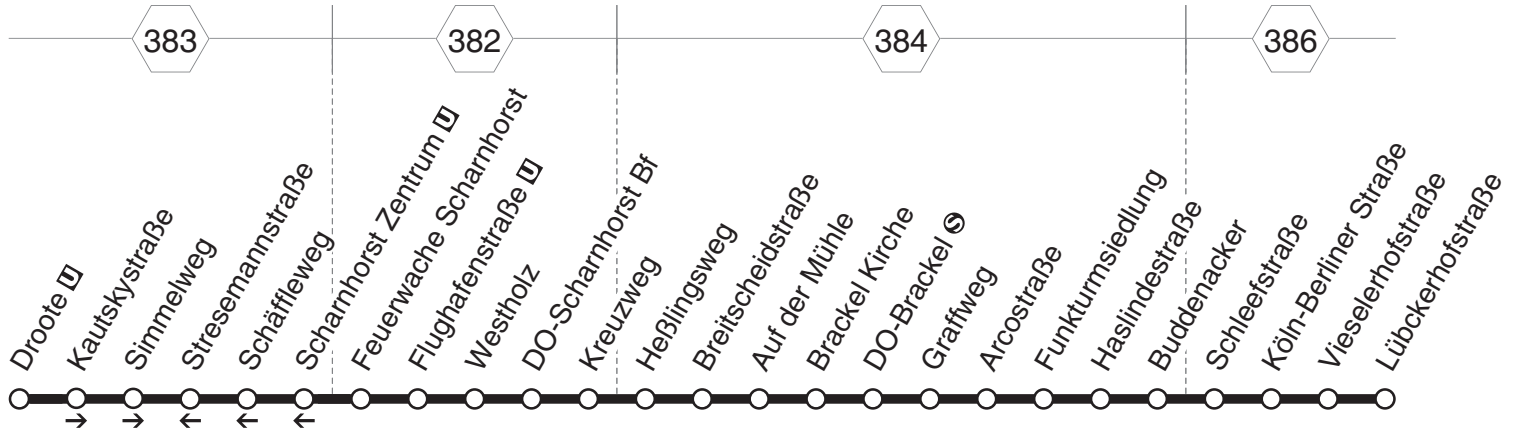

**E20****Scharnhorst - Brackel - Neuasseln -
Aplerbeck
und zurück****DSW21**

Scharnhorst - Brackel - Neuasseln - Aplerbeck und zurück

DSW21

Haltestellen		montags bis freitags					samstags			sonn- und feiertags	→
Droote	ab	0.44	1.44	2.44	3.44	4.44	0.44	7.44	0.44		
Kautskystraße		45	45	45	45	45	45	45	45		
Simmelweg		46	46	46	46	46	46	46	46		
Feuerwache Scharnhorst		46	46	46	46	46	46	46	46		
Flughafenstraße		47	47	47	47	47	47	47	47		
Westholz		48	48	48	48	48	48	48	48		
DO-Scharnhorst Bf		50	50	50	50	50	50	50	50		
Kreuzweg		51	51	51	51	51	51	51	51		
Heßlingsweg		52	52	52	52	52	52	52	52		
Breitscheidstraße		53	53	53	53	53	53	53	53		
Auf der Mühle		54	54	54	54	54	54	54	54		
Brackel Kirche	an	0.55	1.55	2.55	3.55	4.55	0.55	60	7.55	0.55	
Brackel Kirche	ab	1.00	2.00	3.00	4.00	5.00	1.00	Min.	8.00	1.00	
DO-Brackel		01	01	01	01	01	01	01	01	01	
Graffweg		02	02	02	02	02	02	02	02	02	
Arcostraße		03	03	03	03	03	03	03	03	03	
Funkturmsiedlung		04	04	04	04	04	04	04	04	04	
Haslindestraße		05	05	05	05	05	05	05	05	05	
Buddenacker		06	06	06	06	06	06	06	06	06	
Schleefstraße		09	09	09	09	09	09	09	09	09	
Köln-Berliner Straße		09	09	09	09	09	09	09	09	09	
Vieselerhofstraße		10	10	10	10	10	10	10	10	10	
Lübckerhofstraße		1.11	2.11	3.11	4.11	11	1.11	8.11	1.11	1.11	
Aplerbeck	an					5.12					

Keine Anwendung des Kurzstreckentarifs auf den NachtExpress-Linien
 Anschlussgarantie zu den NachtExpress-Linien auf separater Seite
 In den Nächten zu den Feiertagen wie samstags

A = in der Nacht von Freitag auf Samstag B = in der Nacht von Samstag auf Sonntag C = in der Nacht von Sonntag auf Montag und nach Feiertagen