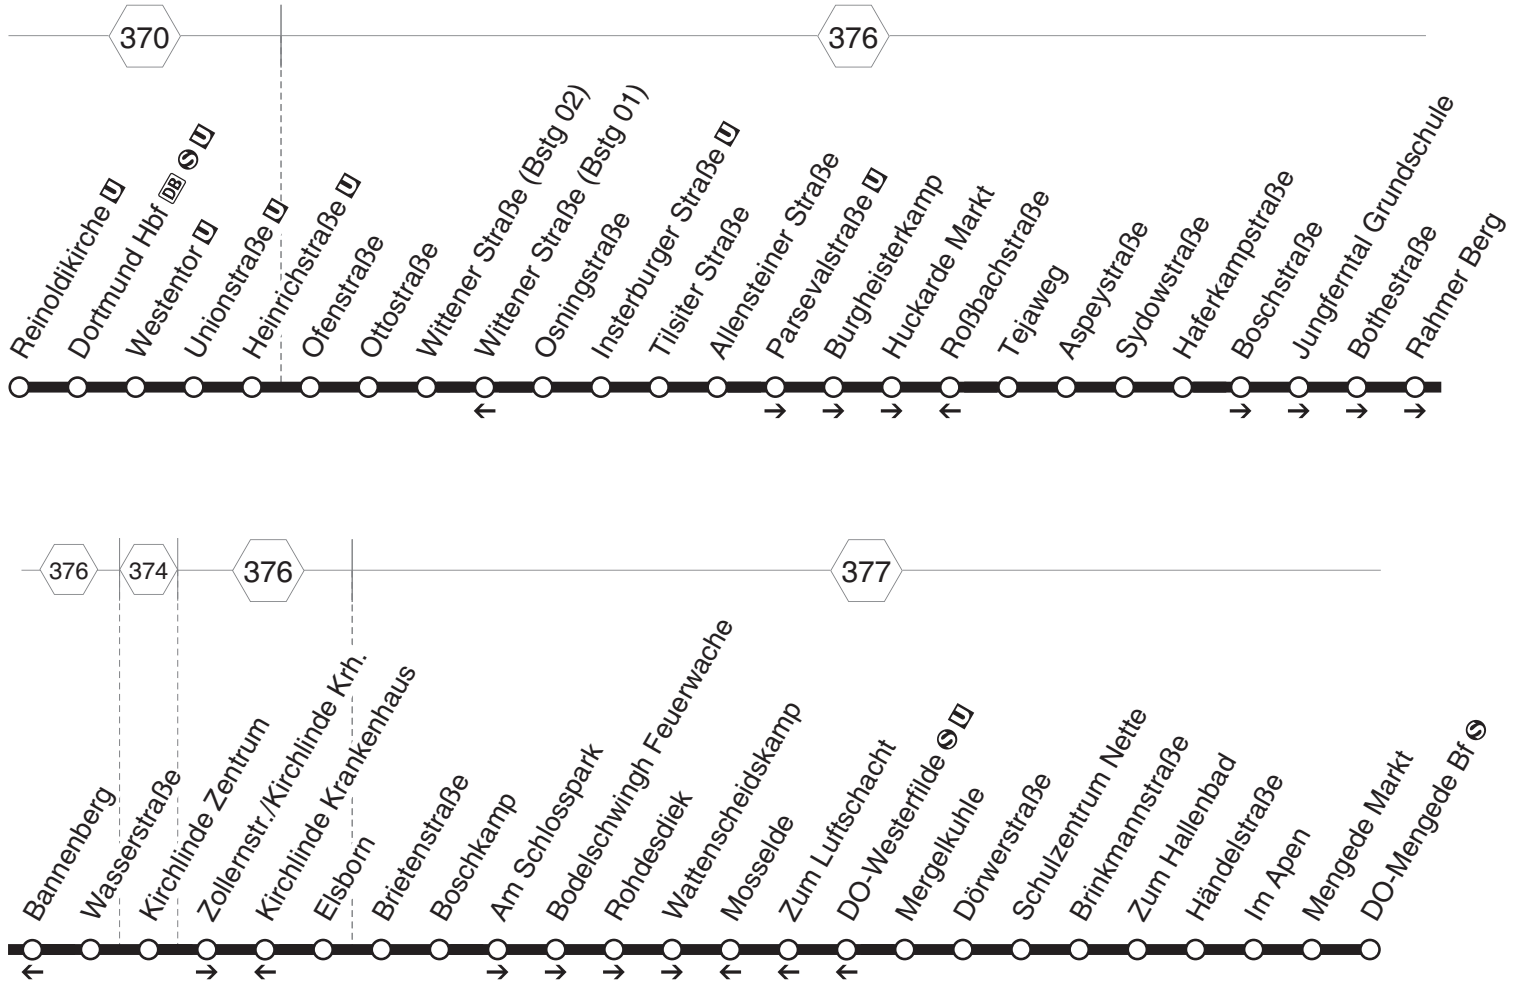

**E13**
**Reinoldikirche - Hauptbahnhof -
 Dorstfeld - Huckarde - Jungferntal -
 Kirchlinde - Bodelschwingh - Mengede
 und zurück**
DSW21

**VE13**
**Reinoldikirche - Hauptbahnhof -
Dorstfeld - Huckarde - Jungferntal -
Kirchlinde - Bodelschwingh - Mengede
und zurück**
DSW21