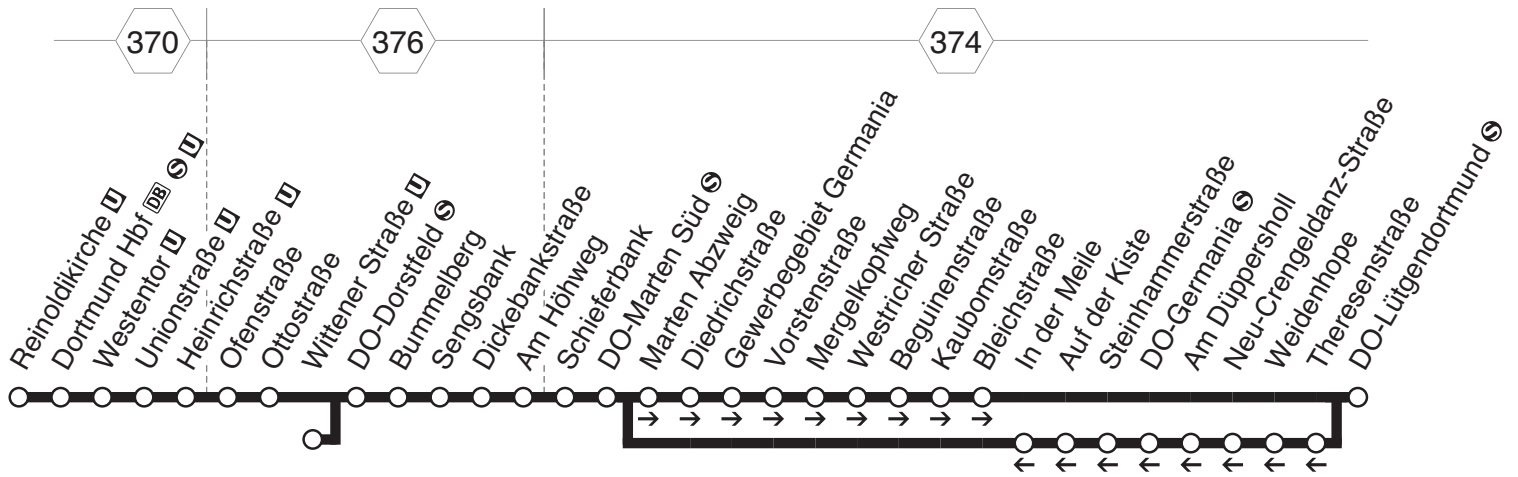

E12

Reinoldikirche - Hauptbahnhof -  
Dorstfeld - Marten - Westrich -  
Lütgendortmund  
und zurück

DSW21

**Reinoldikirche - Hauptbahnhof -  
Dorstfeld - Marten - Westrich -  
Lütgendortmund  
und zurück**

**DSW21**

Haltestellen	montags bis freitags			samstags			sonn- und feiertags →
	A	A		B	B	C	
Reinoldikirche U	1.45	4.45		1.45	6.45	7.45	
Dortmund Hbf	48	48		48	48	7.48	
Westentor U	50	50		50	50		
Unionstraße U	51	51		51	51		
Heinrichstraße U	52	52		52	52		
Ofenstraße	53	53		53	53		
Ottostraße	1.54	4.54		1.54	6.54		
Wittener Straße	0.55			0.55			0.55
DO-Dorstfeld	56	1.56	4.56	56	1.56	6.56	56
Bummelberg	57	57	57	57	57	57	57
Sengsbank	58	58	58	58	58	58	58
Dickebankstraße	59	59	alle 59	59	59	alle 59	59
Am Höhweg	59	59	60 59	59	59	60 59	59
Schieferbank	1.00	2.00	Min. 5.00	1.00	2.00	Min. 7.00	1.00
DO-Marten Süd	03	03	03	03	03	03	03
Marten Abzweig	04	04	04	04	04	04	04
Diedrichstraße	05	05	05	05	05	05	05
Gewerbegebiet Germania	06	06	06	06	06	06	06
Vorstenstraße	07	07	07	07	07	07	07
Mergelkopfweg	08	08	08	08	08	08	08
Westricher Straße	09	09	09	09	09	09	09
Beguinenstraße	10	10	10	10	10	10	10
Kaubornstraße	11	11	11	11	11	11	11
Bleichstraße	12	12	12	12	12	12	12
DO-Lütgendortmund	1.13	2.13	5.13	1.13	2.13	7.13	1.13