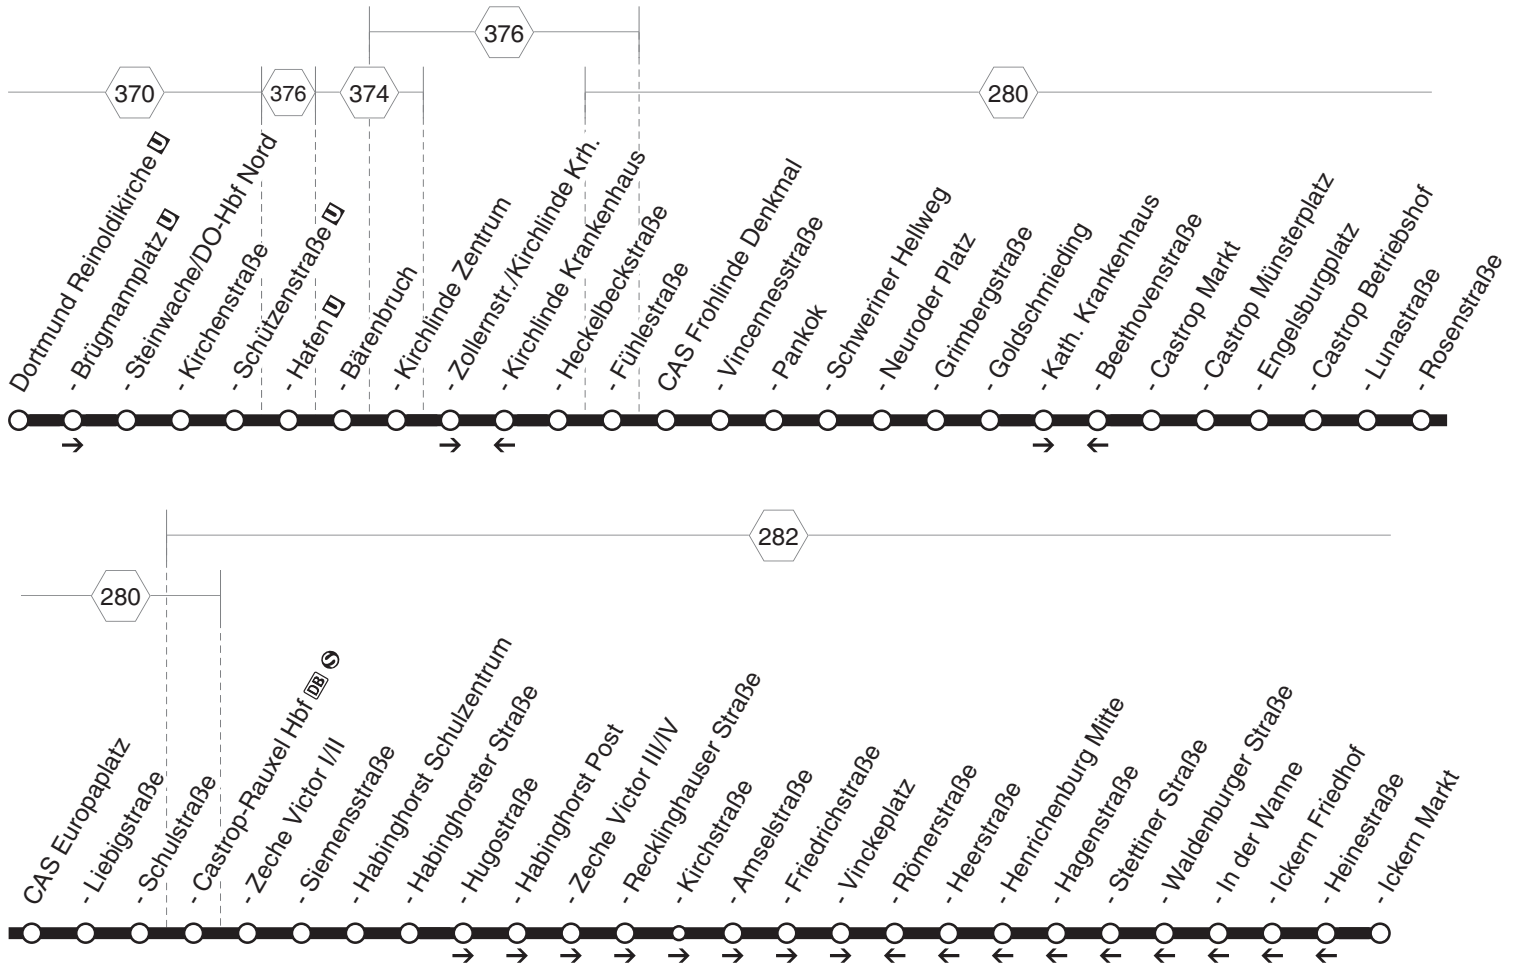

**E11**

**DO-Reinoldikirche - Hafen - Kirchlinde -
Castrop-Rauxel Schwerin - Münsterplatz -
Habinghorst - Ickern
und zurück**

DSW21

Haltestellen	montags bis freitags						samstags								→
	A	A	A	A	A	A	B	B	B	B	B	B	B	B	
Reinoldikirche	0.15	1.15	2.15	3.15		4.15	0.15	1.15	2.15	3.15		4.15	5.15	6.15	
Brümannplatz	17	17	17	17		17	17	17	17		17	17	17	17	
Steinwache/DO-Hbf Nord	19	19	19	19		19	19	19	19		19	19	19	19	
Kirchenstraße	20	20	20	20		20	20	20	20		20	20	20	20	
Schützenstraße	21	21	21	21		21	21	21	21		21	21	21	21	
Hafen	22	22	22	22		22	22	22	22		22	22	22	22	
Bärenbruch	28	28	28	28		28	28	28	28		28	28	28	28	
Kirchlinde Zentrum	29	29	29	29		29	29	29	29		29	29	29	29	
Zollerstr./Kirchlinde Krh.	30	30	30	30		30	30	30	30		30	30	30	30	
Heckelbeckstraße	31	31	31	31		31	31	31	31		31	31	31	31	
Fühlestraße	31	31	31	31		31	31	31	31		31	31	31	31	
Frohlinde Denkmal	33	33	33	33		33	33	33	33		33	33	33	33	
Vincennesstraße	34	34	34	34		34	34	34	34		34	34	34	34	
Pankok	35	35	35	35		35	35	35	35		35	35	35	35	
Schweriner Hellweg	36	36	36	36		36	36	36	36		36	36	36	36	
Neuroder Platz	37	37	37	37		37	37	37	37		37	37	37	37	
Grimbergstraße	38	38	38	38		38	38	38	38		38	38	38	38	
Goldschmieding	39	39	39	39		39	39	39	39		39	39	39	39	
Kath. Krankenhaus	40	40	40	40		40	40	40	40		40	40	40	40	
Castrop Markt	41	41	41	41		41	41	41	41		41	41	41	41	
Castrop Münsterplatz an	0.43	1.43	2.43	3.43		4.43	0.43	1.43	2.43	3.43		4.43	5.43	6.43	
Castrop Münsterplatz ab	23.46	0.46	1.46	2.46	3.43	4.46	23.46	0.46	1.46	2.46	3.46	4.46	5.46	6.46	
Engelsburgplatz	48	48	48	48	45	48	48	48	48	48		48	48	48	
Castrop Betriebshof	49	49	49	49	3.46	3.49	49	49	49	49	3.49	3.49	49	49	49
Lunastraße	50	50	50	50		50	50	50	50		50	50	50	50	
Rosenstraße	51	51	51	51		51	51	51	51		51	51	51	51	
Europaplatz	52	52	52	52		52	52	52	52		52	52	52	52	
Liebigstraße	53	53	53	53		53	53	53	53		53	53	53	53	
Schulstraße	54	54	54	54		54	54	54	54		54	54	54	54	
Castrop-Rauxel Hbf	55	55	55	55		55	55	55	55		55	55	55	55	
Zeche Victor I/II	56	56	56	56		56	56	56	56		56	56	56	56	
Siemensstraße	57	57	57	57		57	57	57	57		57	57	57	57	
Habinghorst Schulzentrum	58	58	58	58		58	58	58	58		58	58	58	58	
Habinghorster Straße	59	59	59	59		59	59	59	59		59	59	59	59	
Hugostraße	0.00	1.00	2.00	3.00	4.00	5.00	0.00	1.00	2.00	3.00	4.00	5.00	6.00	7.00	
Habinghorst Post	01	01	01	01		01	01	01	01		01	01	01	01	
Zeche Victor III/IV	02	02	02	02		02	02	02	02		02	02	02	02	
Recklinghauser Straße	03	03	03	03		03	03	03	03		03	03	03	03	
Kirchstraße	04	04	04	04		04	04	04	04		04	04	04	04	
Amselstraße	04	04	04	04		04	04	04	04		04	04	04	04	
Friedrichstraße	05	05	05	05		05	05	05	05		05	05	05	05	
Vinckeplatz	06	06	06	06		06	06	06	06		06	06	06	06	
Ickern Markt	0.07	1.07	2.07	3.07	4.07	5.07	0.07	1.07	2.07	3.07	4.07	5.07	6.07	7.07	