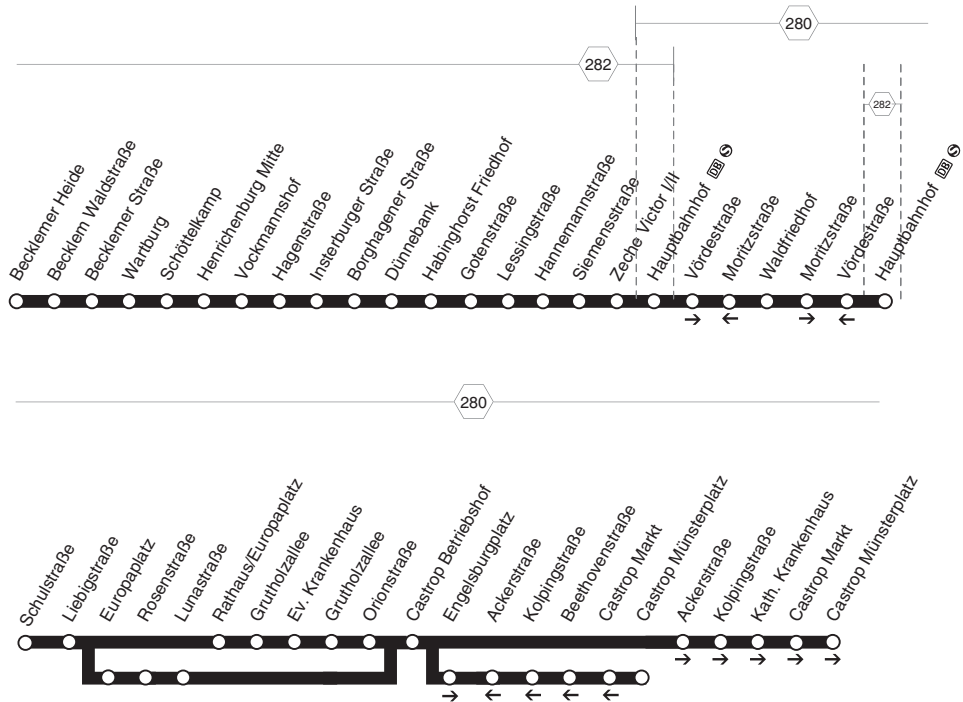

**481 CAS-Becklem - Henrichenburg - Habinghorst -
Waldfriedhof - Ev. Krankenhaus -
Castrop Münsterplatz
und zurück**

DSW21

**481 CAS-Becklem - Henrichenburg - Habinghorst -
Waldfriedhof - Ev. Krankenhaus -
Castrop Münsterplatz**