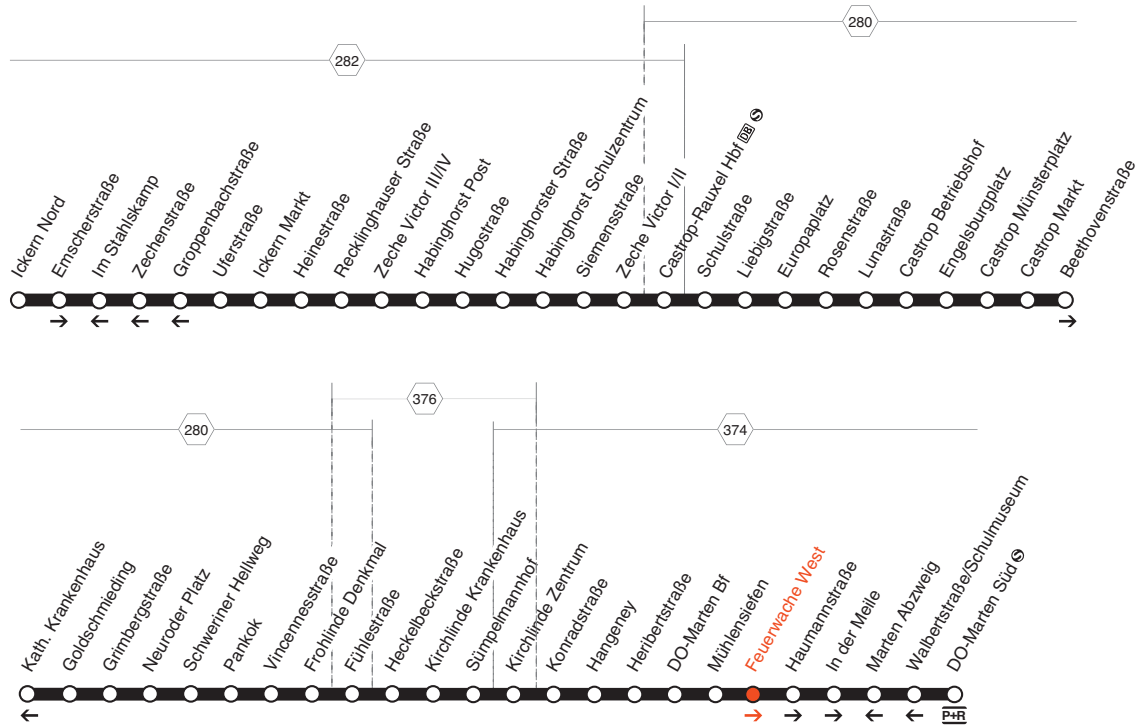

480 CAS-Ickern - Habinghorst - Castrop - Schwerin - Frohlinde - DO-Kirchlinde - Marten und zurück

DSW21

DO-Marten: Baumaßnahme auf der Straße „Bärenbruch“ in Fahrtrichtung Kirchlinde (voraussichtlich bis Anfang 2027)
 Weitere Informationen unter: www.bus-und-bahn.de

**480 DO-Marten - Kirchlinde - CAS-Frohlinde -
Schwerin - Castrop - Habinghorst - Ickern****DSW21****Haltestellen****sonn- und feiertags**

Dortmund Marten Süd	ab	23.46
- Marten Abzweig		48
- Mühlensiefen	an	23.54
- Mühlensiefen	ab	23.54
- DO-Marten Bf		55
- Hangeney		57
- Kirchlinde Zentrum	an	0.00
- Kirchlinde Zentrum	ab	0.02
- Kirchlinde Krankenhaus		03
- Fühlestraße		05
CAS Frohlinde Denkmal		06
- Schweriner Hellweg		09
- Neuroder Platz		10
- Goldschmieding		12
- Castrop Markt		14
- Castrop Münsterplatz	an	0.16
- Castrop Münsterplatz	ab	0.17
- Castrop Betriebshof		0.20
- Lunastraße		
- Europaplatz		
- Schulstraße		
- Castrop-Rauxel Hbf	an	
- Castrop-Rauxel Hbf	ab	
- Siemensstraße		
- Habinghorster Straße		
- Habinghorst Post		
- Zeche Victor III/IV		
- Heinestraße		
- Uferstraße		
- Ickern Nord	an	