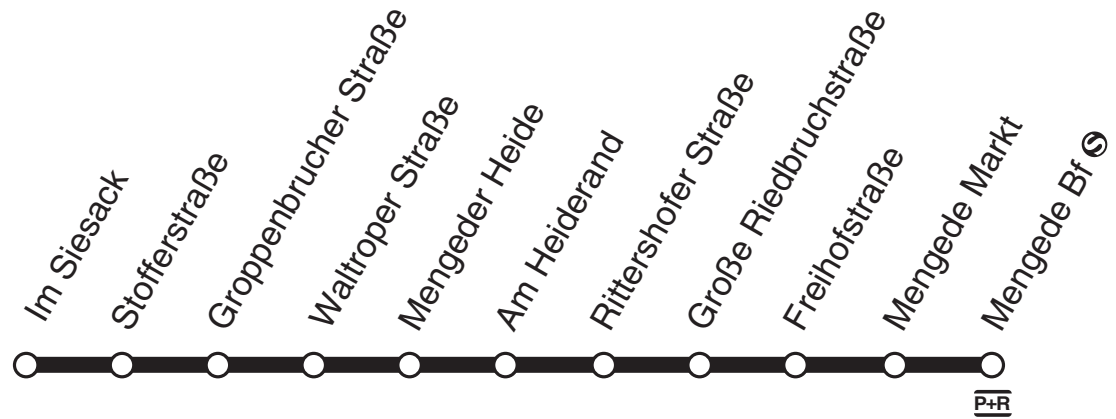

476 Groppenbruch - Mengeder Heide - Mengede und zurück

DSW21

377

476 Groppenbruch - Mengeder Heide - Mengede und zurück
DSW21

Haltestellen	montags bis freitags							samstags			sonn- und feiertags		→
Im Siesack ab	5.28	5.58	6.28		7.28		20.28	7.28	16.28	20.28	10.28	19.58	
Stofferstraße	29	59	29		29		29	29	29	29	29	59	
Groppenbrucher Straße	30	6.00	30		30		30	30	30	30	30	20.00	
Waltroper Straße	31	01	31		31		31	31	31	31	30	00	
Mengeder Heide	32	02	32	alle	32	alle	32	32	alle	32	31	alle	01
Am Heiderand	33	03	33	20	33	30	33	33	30	33	32	30	02
Rittershofer Straße	35	05	35	Min.	35	Min.	35	35	Min.	35	33	Min.	03
Große Riedbruchstraße	36	06	36		36		36	36	36	36	34	04	
Freihofstraße	38	08	38		38		38	38	38	38	36	06	
Mengede Markt	39	09	39		39		39	39	39	39	37	07	
DO-Mengede Bf  an	5.41	6.11	6.41		7.41		20.41	7.41	16.41	20.41	10.39	20.09	

Haltestellen	montags bis freitags							samstags			sonn- und feiertags		←
DO-Mengede Bf  (Bstg 05) ab	5.45	6.15	6.45	7.45		20.45	7.45	16.15	20.15	10.15	19.45		
Mengede Markt	47	17	47	47		47	47	17	17	17	17	47	
Freihofstraße	48	18	48	48		48	48	18	18	18	18	48	
Große Riedbruchstraße	49	19	49	49		49	49	19	19	19	19	49	
Rittershofer Straße	50	20	50	50	alle	50	50	alle	20	alle	20	alle	50
Am Heiderand	51	21	51	51	30	51	51	30	21	60	21	30	51
Mengeder Heide	52	22	52	52	Min.	52	52	Min.	22	Min.	22	Min.	52
Waltroper Straße	53	23	53	53		53	53	23	23	23	23	53	
Groppenbrucher Straße	54	24	54	54		54	54	24	24	24	24	54	
Reiterhof Groppenbruch	55	25	55	55		55	55	25	25	25	25	55	
Im Siesack an	5.55	6.25	6.55	7.55		20.55	7.55	16.25	20.25	10.25	19.55		