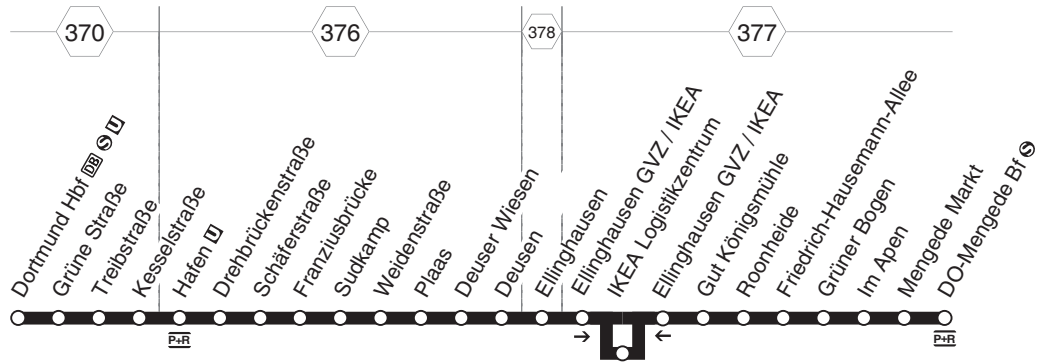

**475** DO-Hauptbahnhof - Hafen - Deusen -  
Mengede  
und zurück

**DSW21**

**475 DO-Hauptbahnhof - Hafen - Deusen - Mengede**

**DSW21**

Haltestellen

montags bis freitags

Dortmund Hbf	5.01	5.31	6.01	6.30		8.00	8.20		16.20	16.50		18.50	19.18	19.48	20.18	20.48	21.18	21.48
Grüne Straße	03	33	03	32		02	22		22	52		52	20	50	20	50	20	50
Treibstraße	04	34	04	33		03	23		23	53		53	21	51	21	51	21	51
Kesselstraße	05	35	05	34		04	24		24	54		54	22	52	22	52	22	52
Hafen	06	36	06	36		06	26		26	56		56	24	53	23	53	23	53
Drehbrückenstraße	07	37	07	37		07	27		27	57		57	25	54	24	54	24	54
Schäferstraße	08	38	08	38		08	28		28	58		58	26	55	25	55	25	55
Franziusbrücke	10	40	10	40		10	30		30	17.00		19.00	28	57	27	57	27	57
Sudkamp	11	41	11	41		11	31		31	01		01	29	58	28	58	28	58
Weidenstraße	12	42	12	42		12	32		32	02		02	30	59	29	59	29	59
Plaas	12	42	12	42	alle	12	32	alle	32	02	alle	02	30	59	29	59	29	59
Deuser Wiesen	13	43	13	43	30	13	33	30	33	03	30	03	31	20.00	30	21.00	30	22.00
Deusen	14	44	14	44	Min.	14	34	Min.	34	04	Min.	04	32	01	31	01	31	01
Ellinghausen	15	45	15	45		15	35		35	05		05	33	02	32	02	32	02
Ellinghausen GVZ / IKEA	16	46	16	46		16	36		36	17.06		19.06	19.34	20.03	20.33	03	33	22.03
IKEA Logistikzentrum	17	47	17	47		17	37		37	)	)	)	)	)	)	04	34	)
Gut Königsmühle	19	49	19	50		20	40		40	17.07		19.07	19.35	20.04	20.34	06	36	22.04
Roonheide	20	50	20	51		21	41		41	08		08	36	05	35	07	37	05
Friedrich-Hausemann-Allee	21	51	21	52		22	42		42	09		09	37	06	36	08	38	06
Grüner Bogen	22	52	22	53		23	43		43	10		10	38	07	37	09	39	07
Im Apen	24	54	24	55		25	45		45	12		12	40	09	39	11	41	09
Mengede Markt	26	56	26	57		27	47		47	14		14	42	11	41	13	43	11
DO-Mengede Bf	an	5.28	5.58	6.28	6.59	8.29	8.49		16.49	17.16		19.16	19.44	20.13	20.43	21.15	21.45	22.13