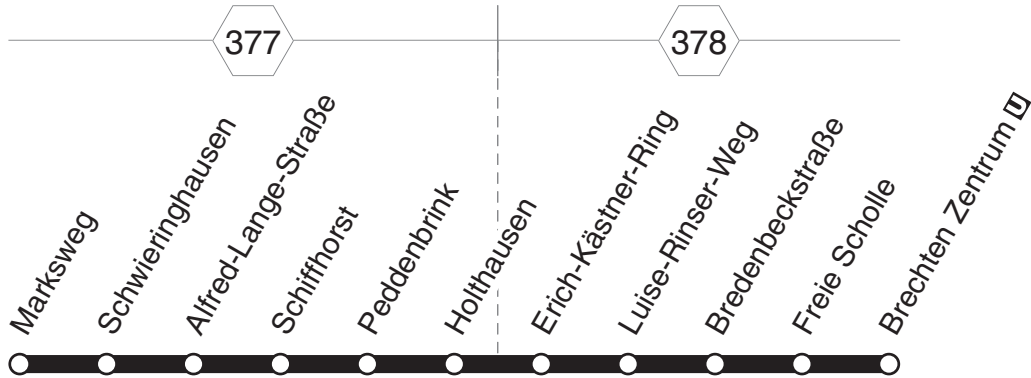

473 DO-Schwieringhausen - Holthausen - Brechten und zurück

DSW21

**473 DO-Schwieringhausen - Holthausen - Brechten****DSW21****Haltestellen****montags bis freitags**

	☒																	
Marksweg	6.26	7.26	7.40	8.26	9.07	9.26	10.26	11.26	12.07	12.26	13.26	14.26	15.07	15.26	16.07	16.26	17.26	18.26
Schwieringhausen	27	27	7.41	27	9.08	27	27	27	12.08	27	27	27	15.08	27	16.08	27	27	27
Alfred-Lange-Straße	28	28		28		28	28	28		28	28	28		28		28	28	28
Schiffhorst	30	30		30		30	30	30		30	30	30		30		30	30	30
Peddenbrink	31	31		31		31	31	31		31	31	31		31		31	31	31
Holthausen	32	32		32		32	32	32		32	32	32		32		32	32	32
Erich-Kästner-Ring	35	35		35		35	35	35		35	35	35		35		35	35	35
Luise-Rinser-Weg	36	36		36		36	36	36		36	36	36		36		36	36	36
Bredenbeckstraße	38	38		38		38	38	38		38	38	38		38		38	38	38
Freie Scholle	39	39		39		39	39	39		39	39	39		39		39	39	39
Brechten Zentrum U	6.40	7.40		8.40		9.40	10.40	11.40		12.40	13.40	14.40		15.40		16.40	17.40	18.40

☒ = fährt als Linie 474 weiter in Richtung DO-Mengede Bf

Haltestellen**samstags**

Marksweg	6.26	7.26	8.26	9.26	10.26	11.26	12.26	13.26	14.26	15.26	16.26	17.26	18.26
Schwieringhausen	27	27	27	27	27	27	27	27	27	27	27	27	27
Alfred-Lange-Straße	28	28	28	28	28	28	28	28	28	28	28	28	28
Schiffhorst	30	30	30	30	30	30	30	30	30	30	30	30	30
Peddenbrink	31	31	31	31	31	31	31	31	31	31	31	31	31
Holthausen	32	32	32	32	32	32	32	32	32	32	32	32	32
Erich-Kästner-Ring	35	35	35	35	35	35	35	35	35	35	35	35	35
Luise-Rinser-Weg	36	36	36	36	36	36	36	36	36	36	36	36	36
Bredenbeckstraße	38	38	38	38	38	38	38	38	38	38	38	38	38
Freie Scholle	39	39	39	39	39	39	39	39	39	39	39	39	39
Brechten Zentrum U	6.40	7.40	8.40	9.40	10.40	11.40	12.40	13.40	14.40	15.40	16.40	17.40	18.40