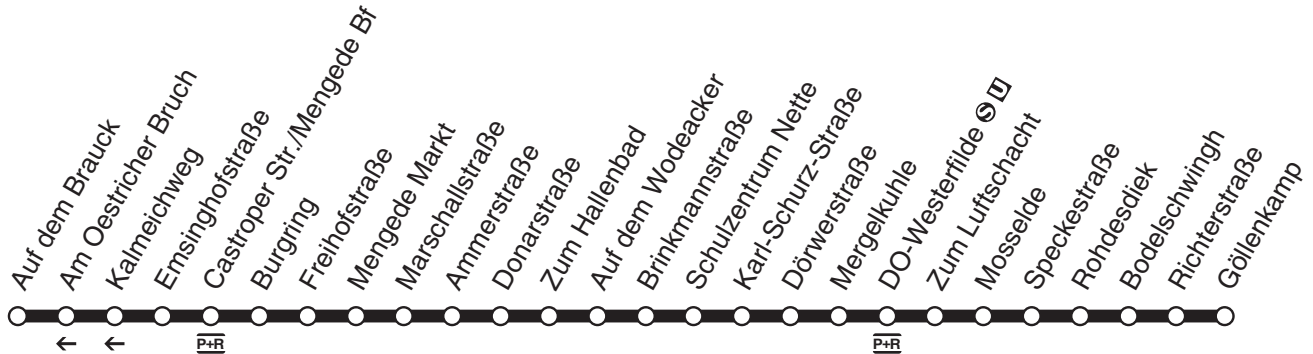

471 DO-Oestrich - Mengede - Nette -
Westerfilde - Bodelschwing
und zurück

DSW21

377

471 DO-Oestrich - Mengede - Nette - Westerfilde - Bodelschwingh

DSW21

Haltestellen		montags bis freitags										→				
Auf dem Brauck	ab	4.22	5.42	6.22	6.42		7.22	7.42		19.22	19.40	21.40				
Emsinghofstraße		23	43	23	43		23	43		23	41	41				
Castroper Str./Mengede Bf		24	44	24	44		24	44		24	42	42				
Burgring		26	46	26	46		26	46		26	44	44				
Freihofstraße		28	48	28	48		28	48		28	46	46				
Mengede Markt		29	49	6.09	29	49	7.09	29	49	8.09	29	47	47			
Marschallstraße		30	50	10	30	50	10	30	50	10	30	48	48			
Ammerstraße		31	51	11	31	51	11	31	51	11	31	49	49			
Donarstraße		33	53	13	33	53	13	33	53	13	33	51	51			
Zum Hallenbad		35	55	15	35	55	15	35	55	15	35	52	52			
Auf dem Wodeacker		36	56	16	36	56	16	36	56	16	36	53	53			
Brinkmannstraße		37	alle	57	17	37	57	17	37	57	17	usw.	37	54	alle	54
Schulzentrum Nette		38	20	58	18	38	58	18	38	58	18	bis	38	55	30	55
Karl-Schurz-Straße		39	Min.	59	19	39	59	19	39	59	19		39	56	Min.	56
Dörwerstraße		40		6.00	20	40	7.00	20	40	8.00	20		40	57		57
Mergelkuhle		41		01	21	41	01	21	41	01	21		41	58		58
DO-Westerfilde  	an	4.43	6.03	6.23	6.43	7.03	7.23	7.43	8.03	8.23	19.43	20.00	22.00			
DO-Westerfilde  	ab	4.45	6.05	6.25	6.45	7.05		7.45	8.05	8.25	19.45	20.04	22.04			
Zum Luftschtach		46	06	26	46	06		46	06	26	46	05	05			
Mosselde		47	07	27	47	07		47	07	27	47	06	06			
Speckestraße		48	08	28	48	08		48	08	28	48	07	07			
Rohdesdiek		49	09	29	49	09		49	09	29	49	08	08			
Bodelschwingh		51	11	31	51	11		51	11	31	51	10	10			
Richterstraße		52	12	32	52	12		52	12	32	52	11	11			
Göllenkamp	an	4.53	6.13	6.33	6.53	7.13		7.53	8.13	8.33	19.53	20.12	22.12			