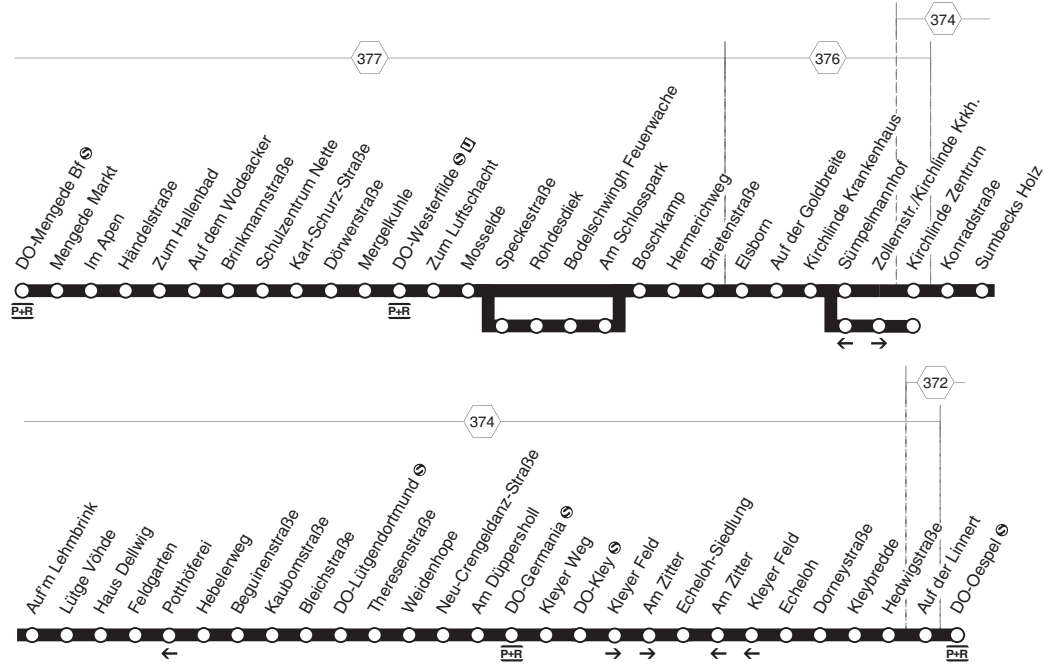

470

DO-Mengede - Westerfilde - Kirchlinde - Westrich - Lütgendortmund - Kley - Oespel und zurück

DSW21

**470 DO-Mengede - Westerfilde - Kirchlinde - Westrich - Lütgendortmund - Kley - Oespel**

**DSW21**

Haltestellen		montags bis freitags																							
		<b>S</b>																							
DO-Mengede Bf	ab	5.19	5.39	5.59	6.18	6.38	6.58	7.18	7.38	7.58	8.18	8.38	8.58	9.18	9.31	20.01	20.31	21.01	21.31	22.01	22.31	23.01	23.31	0.01	
Mengede Markt		21	41	6.01	20	40	7.00	20	40	18.00	20	40	19.00	20	33	03	33	03	33	03	33	03	33	03	
Zum Hallenbad		26	46	06	25	45	05	25	45	05	25	45	05	25	37	07	37	07	37	07	37	07	37	07	
Schulzentrum Nette		29	49	09	28	48	08	28	48	08	28	48	08	28	40	10	40	10	40	10	40	10	40	10	
Mergelkuhle		32	52	12	31	51	11	31	51	11	31	51	11	31	43	13	43	13	43	13	42	12	42	12	
DO-Westerfilde		34	54	14	34	54	14	7.24	34	54	14	34	54	14	34	45	15	45	15	45	15	44	14	44	14
Zum Luftschacht		35	55	15	35	55	15	25	35	55	15	35	55	15	35	46	16	46	16	46	16	45	15	45	15
Mosselde		5.36	5.56	6.16	6.36	6.56	7.16	7.26	7.36	17.56	18.16	18.36	18.56	19.16	19.36	19.47	20.17	20.47	21.17	21.47	22.17	46	16	46	16
Rohdesdiek																						48	18	48	18
Am Schlosspark																						49	19	49	19
Boschkamp		5.37	5.57	6.17	6.37	6.57	7.17	7.27	7.37	17.57	18.17	18.37	18.57	19.17	19.37	19.48	20.18	20.48	21.18	21.48	22.18	51	21	51	21
Hermerichweg		38	58	18	38	58	18	28	38	58	18	38	58	18	38	49	19	49	19	49	19	52	22	52	22
Elsborn		41	6.01	21	41	7.01	21	31	41	18.01	21	41	19.01	21	41	52	22	52	22	52	22	55	25	55	25
Kirchlinde Krankenhaus		43	03	23	43	03	23	33	43	03	23	43	03	23	43	54	24	54	24	54	24	22.57	23.27	23.57	0.27
Sümpelmannhof		44	04	24	44	04	24	34	44	04	24	44	04	24	44	55	25	55	25	55	25				
Kirchlinde Zentrum	an	5.45	6.05	6.25	6.45	7.05	7.25	7.35	7.45	alle	18.05	18.25	18.45	19.05	19.25	19.45	19.56	20.26	20.56	21.26	21.56	22.26			
Kirchlinde Zentrum	ab	5.25	5.45	6.05	6.25	6.45	7.05	7.25	7.35	7.45	20	18.05	18.25	18.45	19.05	19.25	19.45	20.00	20.30	21.00	21.30	22.00	22.30		
Konradstraße		27	47	07	27	47	07	27	37	47	Min.	07	27	47	07	27	47	02	32	02	32	02	32		
Auf'm Lehmbrink		29	49	09	29	49	09	29	39	49	09	29	49	09	29	49	04	34	04	34	04	34			
Haus Dellwig		32	52	12	32	52	12	32	42	52	12	32	52	12	32	52	06	36	06	36	06	36			
Feldgarten		33	53	13	33	53	13	33	43	53	13	33	53	13	33	53	07	37	07	37	07	37			
Kaubomstraße		37	57	17	37	57	17	37	7.47	57	17	37	57	17	37	57	11	41	11	41	11	41	22.11	22.41	
DO-Lütgendortmund		39	59	19	39	59	19	39	59	19	39	59	19	39	59	14	44	14	44						
Weidenhope		41	6.01	21	41	7.01	21	41	8.01	21	41	19.01	21	41	20.01	16	46	16	46						
Am Düppersholl		43	03	23	43	03	23	43	03	23	43	03	23	43	03	18	48	18	48						
DO-Germania		45	05	25	45	05	25	45	05	25	45	05	25	45	05	19	49	19	49						
Kleyer Weg		47	07	27	47	07	27	47	07	27	47	07	27	47	07	20	50	20	50						
DO-Kley		49	09	29	49	09	29	49	09	29	49	09	29	49	09	22	52	22	52						
Am Zitter		51	11	31	51	11	31	51	11	31	51	11	31	51	11	24	54	24	54						
Echeloh-Siedlung		52	12	32	52	12	32	52	12	32	52	12	32	52	12	25	55	25	55						
Dorneystraße		54	14	34	54	14	34	54	14	34	54	14	34	54	14	27	57	27	57						
Hedwigstraße		56	16	36	56	16	36	56	16	36	56	16	36	56	16	29	59	29	59						
DO-Oespel	an	5.58	6.18	6.38	6.58	7.18	7.38	7.58	8.18	18.38	18.58	19.18	19.38	19.58	20.18	20.31	21.01	21.31	22.01						