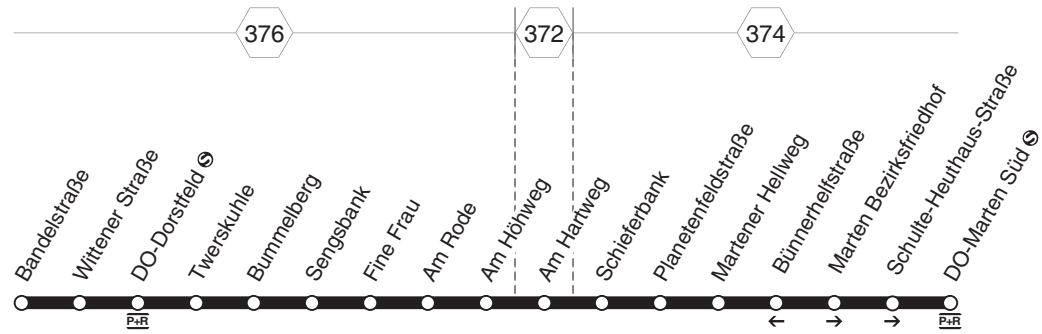

**466** DO-Dorstfeld - Marten Bezirksfriedhof -  
Marten  
und zurück

**DSW21**

**466 DO-Dorstfeld - Marten Bezirksfriedhof - Marten und zurück**

**DSW21**

Haltestellen		montags bis freitags								samstags								→	
Bandelstraße	ab	6.29	7.49	8.07	17.47	18.07	18.27	18.47	8.52	9.22	9.52	10.22	17.22	17.52	18.22	18.52			
Wittener Straße		31	51	09	49	09	29	49	54	24	54	24	24	54	24	54			
DO-Dorstfeld		32	52	10	50	10	30	50	55	25	55	25	25	55	25	55			
Bummelberg		34	54	12	52	12	32	52	57	27	57	27	27	57	27	57			
Sengsbank		35	55	13	53	13	33	53	58	28	58	28	28	58	28	58			
Fine Frau		37	57	15	55	15	35	55	9.00	30	10.00	30	30	18.00	30	19.00			
Am Rode		38	alle	58	16	alle	56	16	36	56	01	31	01	31	alle	31	01	31	01
Am Höhweg		39	20	59	17	20	57	17	37	57	02	32	02	32	30	32	02	32	02
Am Hartweg		40	Min.	8.00	18	Min.	58	18	38	58	03	33	03	33	Min.	33	03	33	03
Schieferbank		41	01	19	59	19	39	59	04	34	04	34	34	04	34	04	34	04	04
Planetenfeldstraße		41	01	19	59	19	39	59	04	34	04	34	34	04	34	04	34	04	04
Martener Hellweg		42	02	20	18.00	20	40	19.00	05	35	05	35	35	05	35	05	35	05	05
Marten Bezirksfriedhof		43	03	21	01	21	41	01	06	36	06	36	36	06	36	06	36	06	06
Schulte-Heuthaus-Straße		45	05	23	03	23	43	03	08	38	08	38	38	08	38	08	38	08	08
DO-Marten Süd	an	6.46	8.06	8.24	18.04	18.24	18.44	19.04	9.09	9.39	10.09	10.39	17.39	18.09	18.39	19.09			