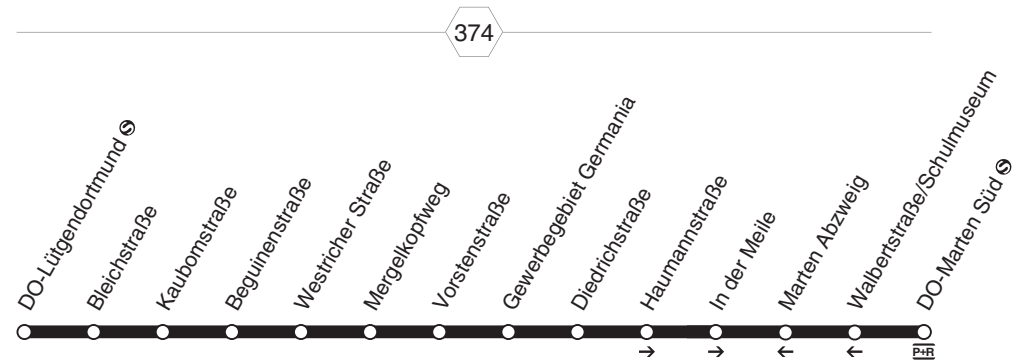

464 DO-Lütgendortmund - Marten
und zurück

DSW21

464 DO-Lütgendortmund - Marten und zurück

DSW21

Haltestellen	montags bis freitags				samstags				sonn- und feiertags →			
DO-Lütgendortmund ☺	22.16	22.46	23.16	23.46	22.16	22.46	23.16	23.46	22.16	22.46	23.16	23.46
Bleichstraße	16	46	16	46	16	46	16	46	16	46	16	46
Kaubomstraße	18	48	18	48	18	48	18	48	18	48	18	48
Beguinestraße	19	49	19	49	19	49	19	49	19	49	19	49
Westricher Straße	20	50	20	50	20	50	20	50	20	50	20	50
Mergelkopfweg	21	51	21	51	21	51	21	51	21	51	21	51
Vorstenstraße	22	52	22	52	22	52	22	52	22	52	22	52
Gewerbegebiet Germania	23	53	23	53	23	53	23	53	23	53	23	53
Diedrichstraße	24	54	24	54	24	54	24	54	24	54	24	54
Haumannstraße	26	56	26	56	26	56	26	56	26	56	26	56
In der Meile	27	57	27	57	27	57	27	57	27	57	27	57
DO-Marten Süd ☺	22.28	22.58	23.28	23.58	22.28	22.58	23.28	23.58	22.28	22.58	23.28	23.58

Haltestellen	montags bis freitags ←				
	☒	☒	☒	☒	☒
DO-Marten Süd ☺	22.01	22.31	23.01	23.31	0.01
Walbertstraße/Schulmuseum	02	32	02	32	02
Marten Abzweig	03	33	03	33	03
Diedrichstraße	04	34	04	34	04
Gewerbegebiet Germania	05	35	05	35	05
Vorstenstraße	06	36	06	36	06
Mergelkopfweg	07	37	07	37	07
Westricher Straße	08	38	08	38	08
Beguinestraße	09	39	09	39	09
Kaubomstraße	09	39	09	39	09
Bleichstraße	10	40	10	40	10
DO-Lütgendortmund ☺	22.11	22.41	23.11	23.41	0.11

☒ = fährt als Linie 462 weiter in Richtung Bövinghausen