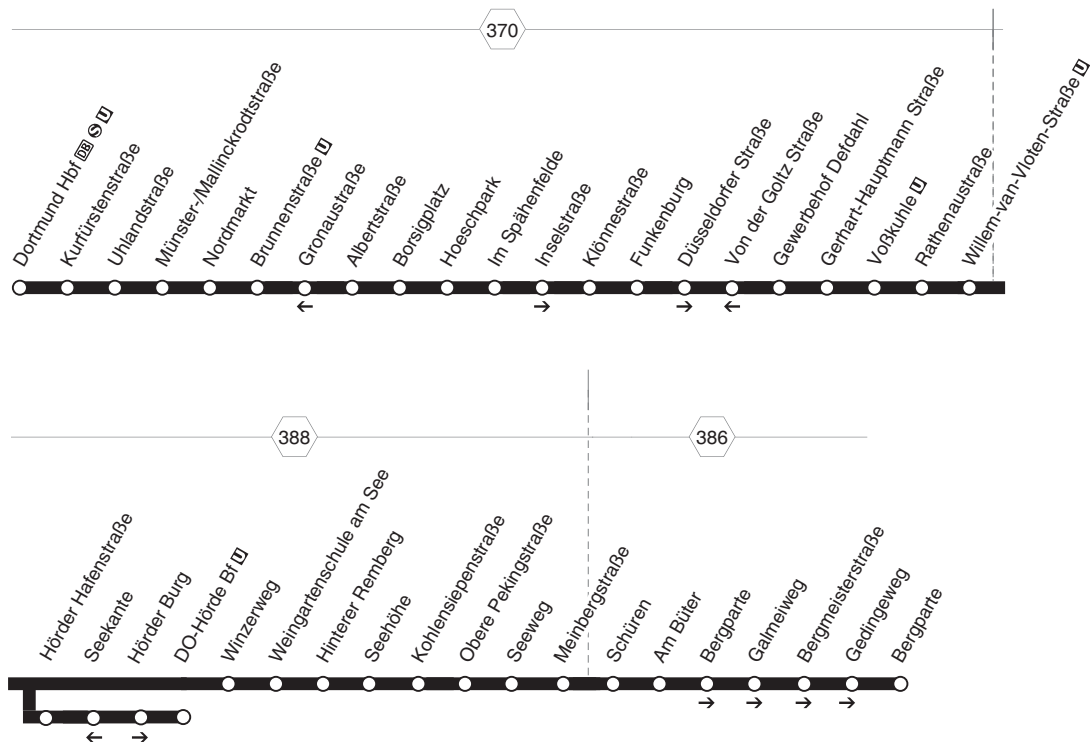

**456** DO-Hauptbahnhof - Nordmarkt - Borsigplatz -  
Funkenburg - Schüren  
und zurück

**DSW21**