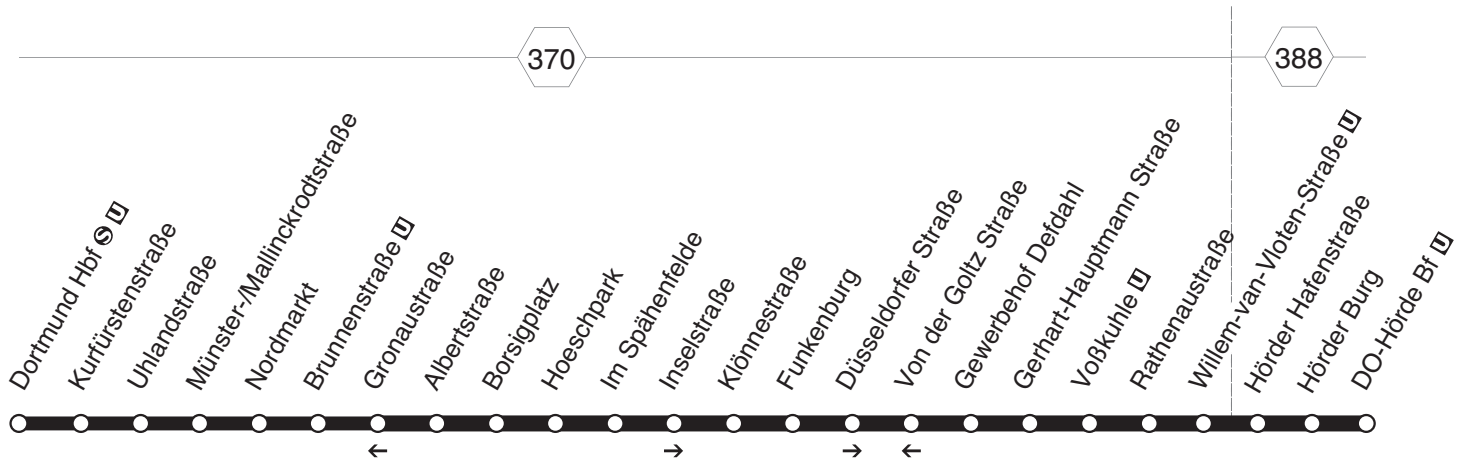

**455** DO-Hauptbahnhof - Nordmarkt -  
Borsigplatz - Funkenburg - Hörde  
und zurück

**DSW21**

# 455 DO-Hauptbahnhof - Nordmarkt - Borsigplatz - Funkenburg - Hörde

DSW21

## Haltestellen

## montags bis freitags

Dortmund Hbf		5.02	5.12	5.26	5.36	5.57	6.27	6.57	18.57	19.30	0.00
Kurfürstenstraße		03	13	27	37	58	28	58	58	31	01
Uhländstraße		04	14	28	38	59	29	59	59	32	02
Münster-/Mallinckrodtstraße		06	16	30	40	6.01	31	7.01	19.01	33	03
Nordmarkt		07	17	31	41	02	32	02	02	34	04
Brunnenstraße	an	5.09	5.19	5.33	5.43	6.04	6.34	7.04	19.04	19.36	0.06
Brunnenstraße	ab	5.09	5.19	5.33	5.43	6.05	6.35	7.05	19.05	19.39	0.09
Albertstraße		11	21	35	45	07	37	07	07	41	11
Borsigplatz		5.13	5.23	5.37	5.47	09	39	09	09	42	12
Hoeschpark						11	41	11	11	44	14
Im Spähenfelde						12	42	12	12	45	15
Inselstraße						13	43	13	alle 30	46	alle 30
Klönnestraße						14	44	14	14	46	16
Funkenburg	an					6.15	6.45	7.15	Min. 19.15	19.47	Min. 0.17
Funkenburg	ab					6.15	6.45	7.17	19.17	19.48	0.18
Düsseldorfer Straße						18	48	20	20	50	20
Gewerbehof Defdahl						19	49	21	21	51	21
Gerhart-Hauptmann Straße						20	50	22	22	52	22
Voßkuhle	an					6.22	6.52	7.24	19.24	19.54	0.24
Voßkuhle	ab					6.22	6.52	7.25	19.25	19.54	0.24
Rathenaustraße						23	53	26	26	55	25
Willem-van-Vloten-Straße						24	54	27	27	56	26
Hörder Hafenstraße						26	56	29	29	57	27
Hörder Burg						27	57	30	30	58	28
DO-Hörde Bf  (Bstg 4)	an					6.30	7.00	7.33	19.33	20.00	0.30