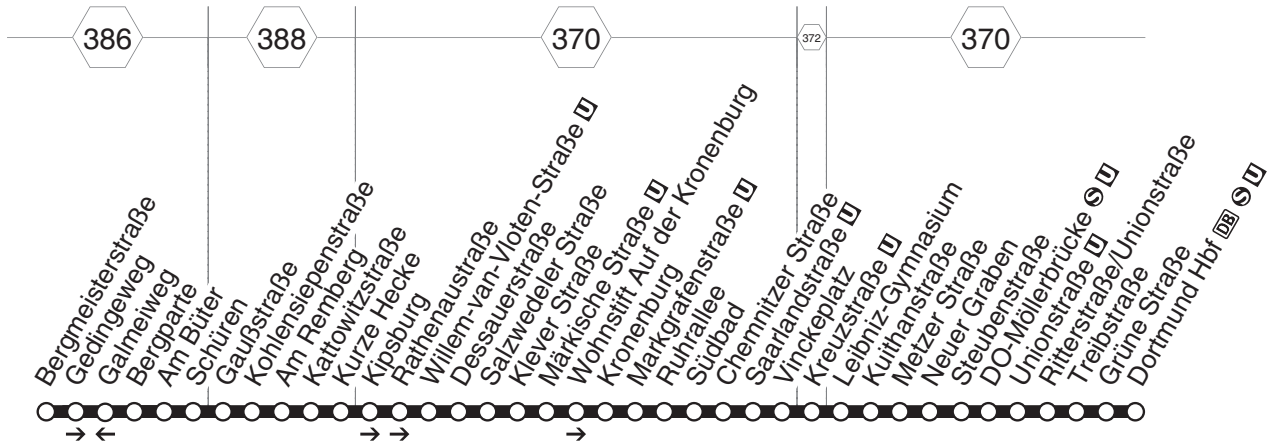

453 DO-Schüren - Märkische Straße -
Saarlandstraße - Kreuzstraße -
Hauptbahnhof
und zurück

DSW21

**453**

montags bis freitags

samstags

sonn- und feiertags

Haltestellen	Abfahrtszeiten								
	montags bis freitags		samstags		sonn- und feiertags				
Bergmeisterstraße	6.18	19.18	7.18	7.48	19.18	8.18	18.18		
Gedingeweg	19	19	19	49	19	19	19		
Bergpärte	20	20	20	50	20	20	20		
Am Büter	21	21	21	51	21	21	21		
Schüren (Bstg 01)	22	22	22	52	22	22	22		
Gaußstraße	23	23	23	53	23	23	23		
Kohlensiepenstraße	24	24	24	54	24	24	24		
Am Remberg	25	25	25	55	25	25	25		
Kattowitzstraße	26	26	26	56	26	26	26		
Kurze Hecke	27	27	27	57	27	27	27		
Rathenastraße	29	29	28	59	29	28	28		
Willem-van-Floten-Straße U	30	30	29	8.00	30	29	29		
Klewer Straße	34	34	32	04	34	32	32		
Märkische Straße U	35	35	33	05	35	33	33		
Wohnstift Auf der Kronenburg	36	alle 36	34	06	alle 36	34	alle 34		
Kronenburg	38	30 38	35	08	30 38	35	60 35		
Markgrafenstraße U	an 6.40	Min. 19.40	7.36	8.10	Min. 19.40	8.36	Min. 18.36		
Markgrafenstraße U	ab 6.43	19.43	7.36	8.13	19.43	8.36	18.36		
Ruhrallee	44	44	37	14	44	37	37		
Südbad	46	46	39	16	46	39	39		
Chemnitzer Straße	47	47	40	17	47	40	40		
Saarlandstraße U	48	48	41	18	48	41	41		
Vinckeplatz	50	50	42	20	50	42	42		
Leibniz-Gymnasium	54	54	45	24	54	45	45		
Kuilthanstraße	55	55	46	25	55	46	46		
Neuer Graben	57	57	48	27	57	48	48		
Steubenstraße	58	58	49	28	58	49	49		
DO-Möllerbrücke S U	7.01	20.01	51	31	20.01	51	51		
Unionstraße U	03	03	52	33	03	52	52		
Ritterstraße/Unionstraße	05	05	54	35	05	54	54		
Treibstraße	07	07	55	37	07	55	55		
Dortmund Hbf DB S U	an 7.10	20.10	7.58	8.40	20.10	8.58	18.58		