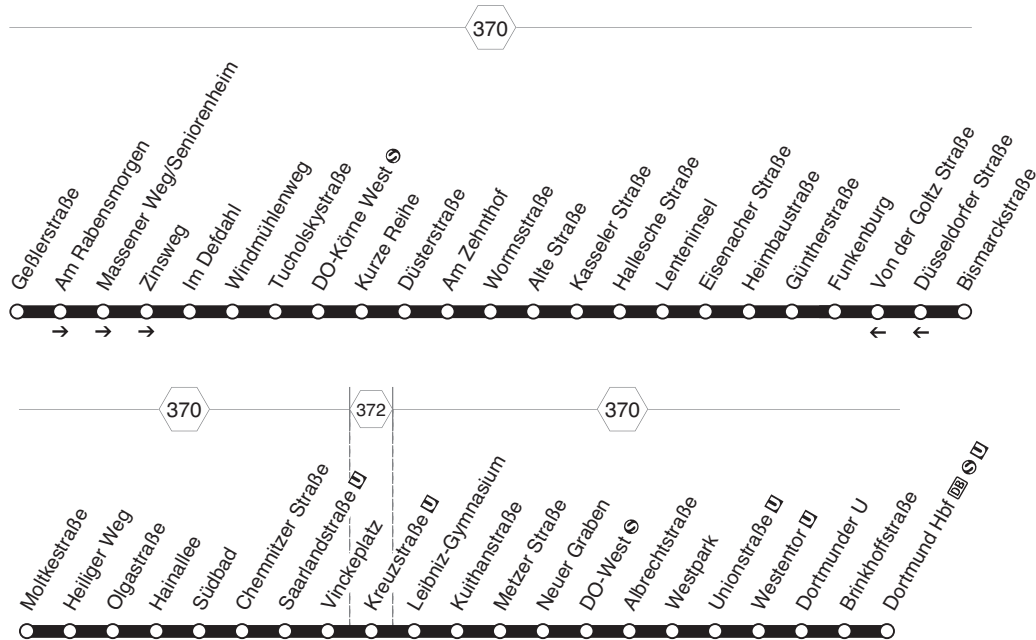

**452 DO-Körne - Funkenburg - Saarlandstraße -
Kreuzstraße - Hauptbahnhof
und zurück**

DSW21