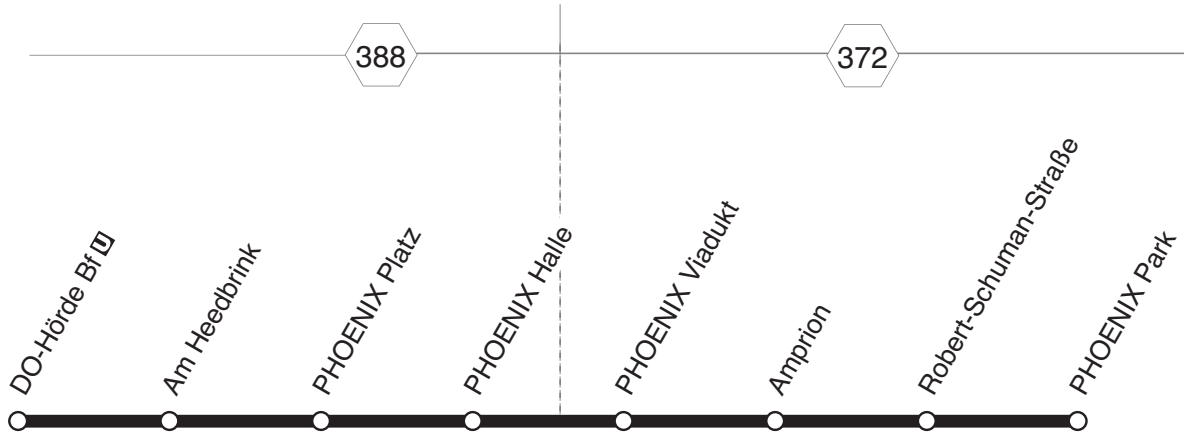

451 DO-Hörde Bf - PHOENIX Park
und zurück

DSW21

**451 DO-Hörde Bf - PHOENIX Park
und zurück**

DSW21

Haltestellen	montags bis freitags			samstags			sonn- und feiertags →		
DO-Hörde Bf (Bstg 4) ab	6.35		19.05	9.05		17.35	10.05		17.35
Am Heedbrink	36		06	06		36	06		36
PHOENIX Platz	37	alle	07	07	alle	37	07	alle	37
PHOENIX Halle	38	30	08	08	30	38	08	30	38
PHOENIX Viadukt	38	Min.	08	08	Min.	38	08	Min.	38
Amprion	39		09	09		39	09		39
Robert-Schuman-Straße	39		09	09		39	09		39
PHOENIX Park	6.40		19.10	9.10		17.40	10.10		17.40

Haltestellen	montags bis freitags			samstags			sonn- und feiertags ←		
PHOENIX Park	6.41		19.11	9.11		17.41	10.11		17.41
Robert-Schuman-Straße	42		12	12		42	12		42
Amprion	42	alle	12	12	alle	42	12	alle	42
PHOENIX Viadukt	43	30	13	13	30	43	13	30	43
PHOENIX Halle	43	Min.	13	13	Min.	43	13	Min.	43
PHOENIX Platz	44		14	14		44	14		44
Am Heedbrink	45		15	15		45	15		45
DO-Hörde Bf (Bstg 3)	6.46		19.16	9.16		17.46	10.16		17.46