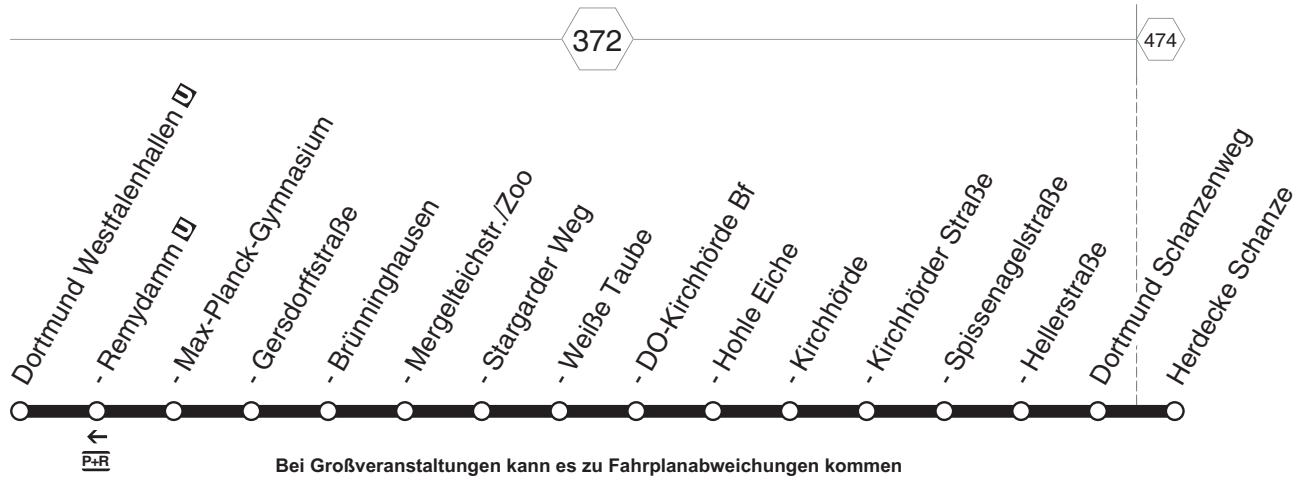

# 450 DO-Westfalenhallen - Brüninghausen - Kirchhörde - Herdecke Schanze

**DSW21**

Haltestellen	montags bis freitags																→		
Dortmund Westfalenhallen	14.58	15.08	15.18	15.28	15.38		16.18	16.28	16.38		19.08	19.18	19.38	19.48	20.06	20.21	20.36	21.05	
- Max-Planck-Gymnasium	59	09	19	29	39		19	29	39		09	19	39	49	07	22	37	06	
- Gersdorffstraße	15.00	10	20	30	40		20	30	40		10	20	40	50	08	23	38	07	
- Brüninghausen an	15.02	15.12	15.22	15.32	15.42		16.22	16.32	16.42		19.12	19.22	19.42	19.52	20.09	20.24	20.39	21.08	
- Brüninghausen ab	15.02	15.12	15.22	15.32	15.42		16.22	16.32	16.42		19.12	19.22	19.42	19.52	20.11	20.26	20.41	21.10	
- Mergelteichstraße/Zoo	04	14	24	34	44		24	34	44	alle	14	24	44	54	12	27	42	11	
- Stargarder Weg	05	15	25	35	45	alle	25	35	45	10	15	25	45	55	13	28	43	12	
- Weiße Taube	06	16	26	36	46	10	26	36	46	Min.	16	26	46	56	14	29	44	13	
- DO-Kirchhörde Bf	07	17	27	37	47	Min.	27	37	47		17	27	47	57	15	30	45	14	
- Hohle Eiche	08	18	28	38	48		28	38	48		18	28	48	58	16	31	46	15	
- Kirchhörde	10	20	30	40	50		30	40	50		20	30	50	20.00	18	33	48	17	
- Kirchhörder Straße	11	21	31	41	51		31	41	51		21	31	51	01	19	34	49	18	
- Spissenagelstraße	15.12	22	15.32	15.42	52		32	16.42	52		22	19.32	52	20.02	20	20.35	50	19	
- Hellerstraße		23			53		33		53	alle	23		53		21		51	20	
- Schanzenweg		24			54		34		54	30	24		54		22		52	21	
Herdecke Schanze		15.26			15.56		16.36		16.56	Min.	19.26		19.56		20.23		20.53	21.22	