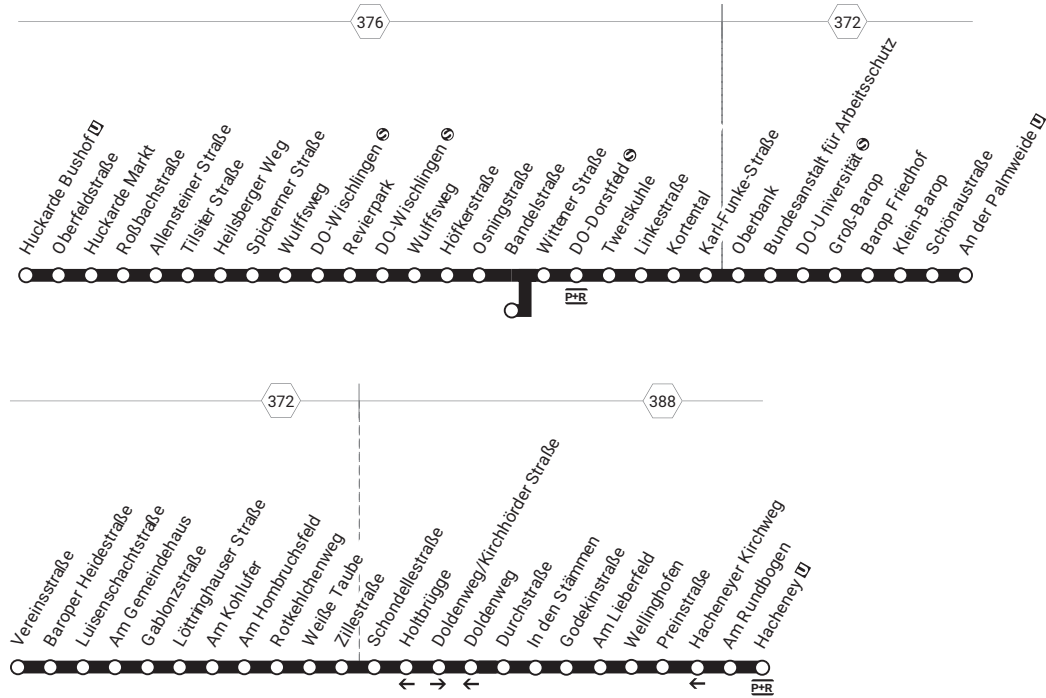

447 DO-Huckarde - Revierpark - Dorstfeld -
 Universität - Hombruch - Lückleberg -
 Wellinghofen - Hacheney
 und zurück

DSW21

447 DO-Huckarde - Revierpark - Dorstfeld -
 Universität - Hombruch - Lücklemborg -
 Wellinghofen - Hacheney

DSW21

Haltestellen

montags bis freitags

Huckarde Bushof										
Huckarde Markt										
Tilsiter Straße										
Spicherner Straße										
DO-Wischlingen S										
Revierpark			20.50							
DO-Wischlingen S			51							
Höfkerstraße			20.53							
Bandelstraße		20.22)	21.22						
Wittener Straße	an	20.24	20.54	21.24						
Wittener Straße	ab	20.24	20.54	21.24						
DO-Dorstfeld		25	55	25						
Linkestraße		26	56	26						
Karl-Funke-Straße		28	58	28						
Bundesanstalt f. Arbeitsschutz		31	21.01	31						
DO-Universität	an	20.33	21.03	21.33						
DO-Universität	ab	20.34	21.04	21.34	22.04	22.34	23.04	23.34	0.04	0.33
Barop Friedhof		36	06	36	06	36	06	36	06	35
An der Palmweide		39	09	39	09	39	09	39	09	38
Baroper Heidestraße		42	12	42	12	42	12	42	12	41
Gablonzstraße	an	20.45	21.15	21.45	22.15	22.45	23.15	23.45	0.15	0.44
Gablonzstraße	ab	20.47	21.17	21.47	22.17	22.47	23.17	23.47		
Löttringhauser Straße		48	18	48	18	48	18	48		
Rotkehlchenweg		51	21	51	21	51	21	51		
Weißer Taube		52	22	52	22	52	22	23.52		
Olpebach		55	25	55	25	55	25			
Doldenweg		58	28	58	28	58	28			
Durchstraße		59	29	59	29	59	29			
Godekinstraße		21.01	31	22.01	31	23.01	31			
Am Lieberfeld		21.02	21.32	22.02	22.32	23.02	23.32			
Wellinghofen Markt))))))			
Wellinghofen		21.03	21.33	22.03	22.33	23.03	23.33			
Preinstraße	ab	21.06	21.36	22.06	22.36	23.06	23.36			
Hacheney		21.08	21.38	22.08	22.38	23.08	23.38			