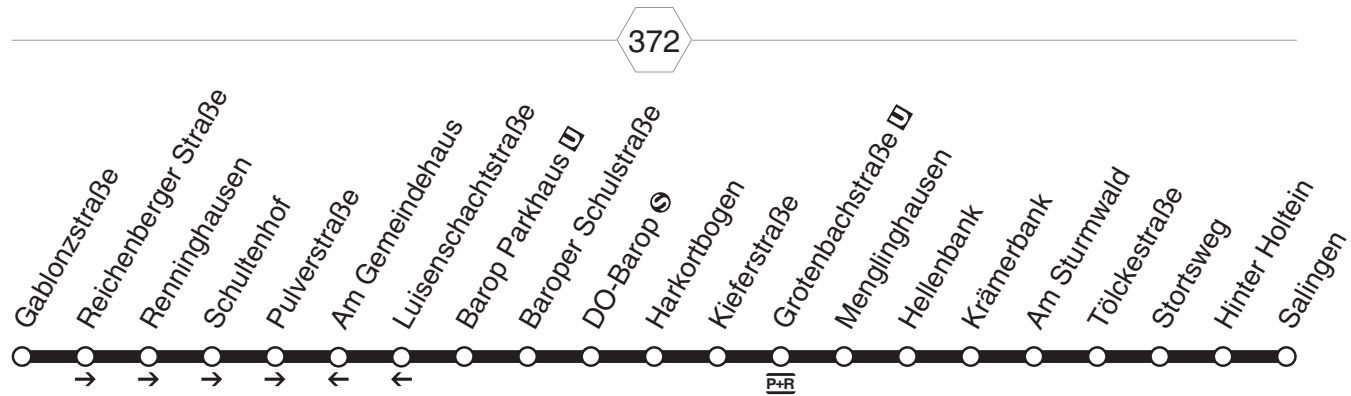

**446** DO-Hombruch - Barop - Menglinghausen -  
Salingen  
und zurück

**DSW21**

**446 DO-Hombruch - Barop - Menglinghausen - Salingen und zurück**

**DSW21**

Haltestellen		montags bis freitags						samstags				→
Gablonzstraße	ab	8.46	9.46	17.46	18.46	19.46	20.41		9.46	15.46	16.41	
Reichenberger Straße		8.48	9.48	17.48	18.48	19.48	20.43		9.48	15.48	16.43	
Brünninghausen Betriebshof												
Renninghausen		8.49	9.49	17.49	18.49	19.49	20.44		8.49	9.49	15.49	16.44
Pulverstraße		51	51	51	51	51			51	51	51	
Barop Parkhaus		54	54	54	54	54			54	54	54	
DO-Barop		56	56	alle	56	56	56		56	56	alle	56
Harkortbogen		57	57	60	57	57	57		57	57	60	57
Kieferstraße		59	59	Min.	59	59	59		59	59	Min.	59
Grottenbachstraße		9.00	10.00	18.00	19.00	20.00			9.00	10.00	16.00	
Menglinghausen		02	02	02	02	02			02	02	02	
Hellenbank		03	03	03	03	03			03	03	03	
Am Sturmwald		06	06	06	06	06			06	06	06	
Tölckestraße		08	08	08	08	08			08	08	08	
Stortsweg		09	09	09	09	09			09	09	09	
Salingen	an	9.11	10.11	18.11	19.11	20.11			9.11	10.11	16.11	

Haltestellen		montags bis freitags						samstags				←
Salingen	ab	8.17	9.17	19.17	20.16			9.17	10.17	15.17	16.17	
Stortsweg		19	19	19	18			19	19	19	19	
Tölckestraße		20	20	20	19			20	20	20	20	
Am Sturmwald		22	22	22	21			22	22	22	22	
Hellenbank		25	25	25	24			25	25	25	25	
Menglinghausen		26	26	alle	26	25		26	26	alle	26	26
Grottenbachstraße		29	29	60	29	28		29	29	60	29	29
Kieferstraße		30	30	Min.	30	29		30	30	Min.	30	30
Harkortbogen		32	32	32	31			32	32	32	32	
DO-Barop		33	33	33	32			33	33	33	33	
Barop Parkhaus		36	36	36	35			36	36	36	36	
Luisenschachtstraße		37	37	37	36			37	37	37	37	
Am Gemeindehaus		38	38	38	37			38	38	38	38	
Gablonzstraße	an	8.39	9.39	19.39	20.38			9.39	10.39	15.39	16.39	